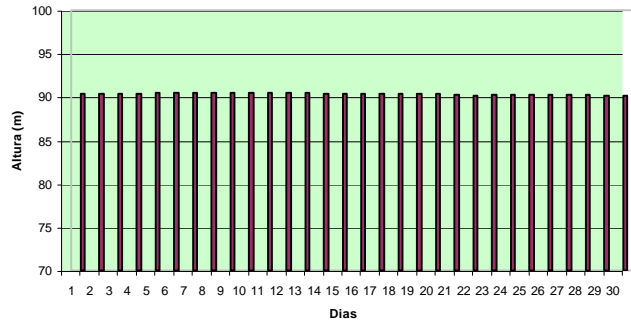

Mes:	Día	SAN ROQUE	LA VIÑA	CRUZ DEL EJE	LOS MOLINOS	EMBALSE	LA QUEBRADA	PICHANAS	EL CAJON
ABRIL 2010	1	34,29	90,35	32,71	51,20	46,93	27,88	30,20	29,52
	2	34,31	90,35	32,71	51,32	46,78	27,93	30,18	29,52
	3	34,35	90,40	32,70	51,39	46,78	28,08	30,15	29,53
	4	34,48	90,40	32,70	51,43	46,71	28,13	30,10	29,53
	5	34,49	90,50	32,69	51,48	46,64	28,18	30,00	29,53
	6	34,48	90,50	32,80	51,50	46,58	28,23	30,00	29,52
	7	34,48	90,50	32,85	51,51	46,56	28,30	29,95	29,52
	8	34,47	90,50	32,83	51,52	46,50	28,32	29,92	29,51
	9	34,46	90,50	32,88	51,53	46,48	28,34	29,95	29,49
	10	34,44	90,50	32,88	51,53	46,45	28,41	29,96	29,48
	11	34,43	90,45	32,90	51,54	46,40	28,43	29,97	29,48
	12	34,42	90,45	32,92	51,54	46,34	28,45	29,97	29,47
	13	34,41	90,45	32,92	51,54	46,29	28,42	29,97	29,47
	14	34,42	90,40	32,94	51,54	46,25	28,53	30,22	29,47
	15	34,42	90,40	32,98	51,54	46,23	28,57	30,22	29,52
	16	34,42	90,40	33,00	51,54	46,22	28,60	30,22	29,50
	17	34,40	90,35	32,98	51,55	46,25	28,62	30,17	29,48
	18	34,39	90,35	32,98	51,56	46,32	28,64	30,13	29,47
	19	34,38	90,35	32,98	51,57	46,35	28,66	30,08	29,46
	20	34,37	90,35	32,95	51,57	46,41	28,70	30,07	29,45
	21	34,38	90,25	32,88	51,58	46,53	28,72	30,07	29,45
	22	34,39	90,20	32,84	51,58	46,68	28,75	30,06	29,43
	23	34,39	90,25	32,85	51,58	46,67	28,78	30,06	29,42
	24	34,38	90,25	32,81	51,63	46,64	28,80	30,10	29,42
	25	34,38	90,25	32,78	51,68	46,60	28,81	30,13	29,41
	26	34,38	90,25	32,76	51,71	46,57	28,83	30,16	29,40
	27	34,40	90,25	32,74	51,73	46,53	28,86	30,50	29,39
	28	34,39	90,25	32,71	51,73	46,53	28,88	30,53	29,38
	29	34,38	90,15	32,69	51,72	46,53	28,88	30,53	29,38
	30	34,35	90,15	32,67	51,71	46,53	28,92	30,50	29,38
ALTURA LABIO DE VERTEDERO		35,30	100,50	37,20	53,00	46,50	34,00	44,00	30,20

Dique San Roque - Mes: Abril

Dique La Viña - Mes: Abril

Dique Cruz del Eje - Mes: Abril

Dique Los Molinos - Mes: Abril

Dique Embalse - Mes: Abril

Dique La Quebrada - Mes: Abril

Dique Pichanas - Mes: Abril

Dique El Cajón - Mes: Abril