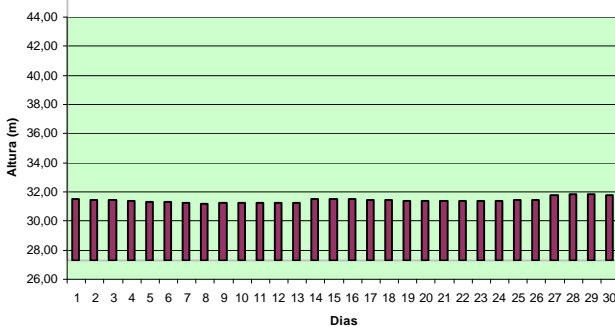

Mes:	Día	SAN ROQUE	LA VIÑA	CRUZ DEL EJE	LOS MOLINOS	EMBALSE	LA QUEBRADA	PICHANAS	EL CAJON
ABRIL 2010	1	34,29	90,35	32,71	51,20	46,93	27,88	30,20	29,52
	2	34,31	90,35	32,71	51,32	46,78	27,93	30,18	29,52
	3	34,35	90,40	32,70	51,39	46,78	28,08	30,15	29,53
	4	34,48	90,40	32,70	51,43	46,71	28,13	30,10	29,53
	5	34,49	90,50	32,69	51,48	46,64	28,18	30,00	29,53
	6	34,48	90,50	32,80	51,50	46,58	28,23	30,00	29,52
	7	34,48	90,50	32,85	51,51	46,56	28,30	29,95	29,52
	8	34,47	90,50	32,83	51,52	46,50	28,32	29,92	29,51
	9	34,46	90,50	32,88	51,53	46,48	28,34	29,95	29,49
	10	34,44	90,50	32,88	51,53	46,45	28,41	29,96	29,48
	11	34,43	90,45	32,90	51,54	46,40	28,43	29,97	29,48
	12	34,42	90,45	32,92	51,54	46,34	28,45	29,97	29,47
	13	34,41	90,45	32,92	51,54	46,29	28,42	29,97	29,47
	14	34,42	90,40	32,94	51,54	46,25	28,53	30,22	29,47
	15	34,42	90,40	32,98	51,54	46,23	28,57	30,22	29,52
	16	34,42	90,40	33,00	51,54	46,22	28,60	30,22	29,50
	17	34,40	90,35	32,98	51,55	46,25	28,62	30,17	29,48
	18	34,39	90,35	32,98	51,56	46,32	28,64	30,13	29,47
	19	34,38	90,35	32,98	51,57	46,35	28,66	30,08	29,46
	20	34,37	90,35	32,95	51,57	46,41	28,70	30,07	29,45
	21	34,38	90,25	32,88	51,58	46,53	28,72	30,07	29,45
	22	34,39	90,20	32,84	51,58	46,68	28,75	30,06	29,43
	23	34,39	90,25	32,85	51,58	46,67	28,78	30,06	29,42
	24	34,38	90,25	32,81	51,63	46,64	28,80	30,10	29,42
	25	34,38	90,25	32,78	51,68	46,60	28,81	30,13	29,41
	26	34,38	90,25	32,76	51,71	46,57	28,83	30,16	29,40
	27	34,40	90,25	32,74	51,73	46,53	28,86	30,50	29,39
	28	34,39	90,25	32,71	51,73	46,53	28,88	30,53	29,38
	29	34,38	90,15	32,69	51,72	46,53	28,88	30,53	29,38
	30	34,35	90,15	32,67	51,71	46,53	28,92	30,50	29,38
ALTURA LABIO DE VERTEDERO		35,30	100,50	37,20	53,00	46,50	34,00	44,00	30,20

Dique San Roque - Mes: Abril

Dique La Viña - Mes: Abril

Dique Cruz del Eje - Mes: Abril

Dique Los Molinos - Mes: Abril

Dique Embalse - Mes: Abril

Dique La Quebrada - Mes: Abril

Dique Pichanas - Mes: Abril

Dique El Cajón - Mes: Abril