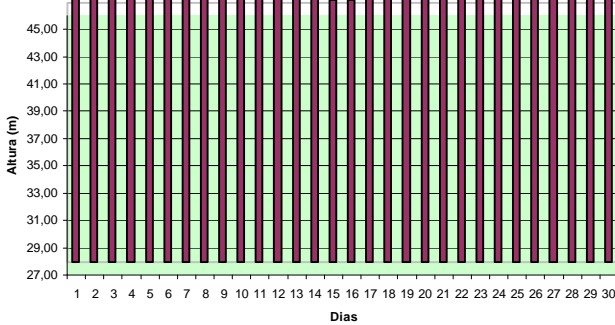

Mes:	Día	SAN ROQUE	LA VIÑA	CRUZ DEL EJE	LOS MOLINOS	EMBALSE	LA QUEBRADA	PICHANAS	EL CAJON
ABRIL 2010	1	34,29	90,35	32,71	51,20	46,93	27,88	30,20	29,52
	2	34,31	90,35	32,71	51,32	46,78	27,93	30,18	29,52
	3	34,35	90,40	32,70	51,39	46,78	28,08	30,15	29,53
	4	34,48	90,40	32,70	51,43	46,71	28,13	30,10	29,53
	5	34,49	90,50	32,69	51,48	46,64	28,18	30,00	29,53
	6	34,48	90,50	32,80	51,50	46,58	28,23	30,00	29,52
	7	34,48	90,50	32,85	51,51	46,56	28,30	29,95	29,52
	8	34,47	90,50	32,83	51,52	46,50	28,32	29,92	29,51
	9	34,46	90,50	32,88	51,53	46,48	28,34	29,95	29,49
	10	34,44	90,50	32,88	51,53	46,45	28,41	29,96	29,48
	11	34,43	90,45	32,90	51,54	46,40	28,43	29,97	29,48
	12	34,42	90,45	32,92	51,54	46,34	28,45	29,97	29,47
	13	34,41	90,45	32,92	51,54	46,29	28,42	29,97	29,47
	14	34,42	90,40	32,94	51,54	46,25	28,53	30,22	29,47
	15	34,42	90,40	32,98	51,54	46,23	28,57	30,22	29,52
	16	34,42	90,40	33,00	51,54	46,22	28,60	30,22	29,50
	17	34,40	90,35	32,98	51,55	46,25	28,62	30,17	29,48
	18	34,39	90,35	32,98	51,56	46,32	28,64	30,13	29,47
	19	34,38	90,35	32,98	51,57	46,35	28,66	30,08	29,46
	20	34,37	90,35	32,95	51,57	46,41	28,70	30,07	29,45
	21	34,38	90,25	32,88	51,58	46,53	28,72	30,07	29,45
	22	34,39	90,20	32,84	51,58	46,68	28,75	30,06	29,43
	23	34,39	90,25	32,85	51,58	46,67	28,78	30,06	29,42
	24	34,38	90,25	32,81	51,63	46,64	28,80	30,10	29,42
	25	34,38	90,25	32,78	51,68	46,60	28,81	30,13	29,41
	26	34,38	90,25	32,76	51,71	46,57	28,83	30,16	29,40
	27	34,40	90,25	32,74	51,73	46,53	28,86	30,50	29,39
	28	34,39	90,25	32,71	51,73	46,53	28,88	30,53	29,38
	29	34,38	90,15	32,69	51,72	46,53	28,88	30,53	29,38
	30	34,35	90,15	32,67	51,71	46,53	28,92	30,50	29,38
ALTURA LABIO DE VERTEDERO		35,30	100,50	37,20	53,00	46,50	34,00	44,00	30,20

Dique San Roque - Mes: Abril

Dique La Viña - Mes: Abril

Dique Cruz del Eje - Mes: Abril

Dique Los Molinos - Mes: Abril

Dique Embalse - Mes: Abril

Dique La Quebrada - Mes: Abril

Dique Pichanas - Mes: Abril

Dique El Cajón - Mes: Abril