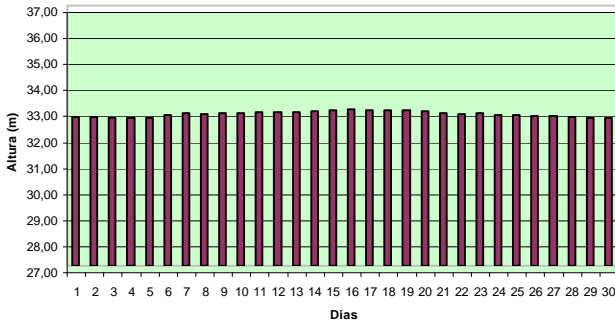

Mes:	Día	SAN ROQUE	LA VIÑA	CRUZ DEL EJE	LOS MOLINOS	EMBALSE	LA QUEBRADA	PICHANAS	EL CAJON
ABRIL 2010	1	34,29	90,35	32,71	51,20	46,93	27,88	30,20	29,52
	2	34,31	90,35	32,71	51,32	46,78	27,93	30,18	29,52
	3	34,35	90,40	32,70	51,39	46,78	28,08	30,15	29,53
	4	34,48	90,40	32,70	51,43	46,71	28,13	30,10	29,53
	5	34,49	90,50	32,69	51,48	46,64	28,18	30,00	29,53
	6	34,48	90,50	32,80	51,50	46,58	28,23	30,00	29,52
	7	34,48	90,50	32,85	51,51	46,56	28,30	29,95	29,52
	8	34,47	90,50	32,83	51,52	46,50	28,32	29,92	29,51
	9	34,46	90,50	32,88	51,53	46,48	28,34	29,95	29,49
	10	34,44	90,50	32,88	51,53	46,45	28,41	29,96	29,48
	11	34,43	90,45	32,90	51,54	46,40	28,43	29,97	29,48
	12	34,42	90,45	32,92	51,54	46,34	28,45	29,97	29,47
	13	34,41	90,45	32,92	51,54	46,29	28,42	29,97	29,47
	14	34,42	90,40	32,94	51,54	46,25	28,53	30,22	29,47
	15	34,42	90,40	32,98	51,54	46,23	28,57	30,22	29,52
	16	34,42	90,40	33,00	51,54	46,22	28,60	30,22	29,50
	17	34,40	90,35	32,98	51,55	46,25	28,62	30,17	29,48
	18	34,39	90,35	32,98	51,56	46,32	28,64	30,13	29,47
	19	34,38	90,35	32,98	51,57	46,35	28,66	30,08	29,46
	20	34,37	90,35	32,95	51,57	46,41	28,70	30,07	29,45
	21	34,38	90,25	32,88	51,58	46,53	28,72	30,07	29,45
	22	34,39	90,20	32,84	51,58	46,68	28,75	30,06	29,43
	23	34,39	90,25	32,85	51,58	46,67	28,78	30,06	29,42
	24	34,38	90,25	32,81	51,63	46,64	28,80	30,10	29,42
	25	34,38	90,25	32,78	51,68	46,60	28,81	30,13	29,41
	26	34,38	90,25	32,76	51,71	46,57	28,83	30,16	29,40
	27	34,40	90,25	32,74	51,73	46,53	28,86	30,50	29,39
	28	34,39	90,25	32,71	51,73	46,53	28,88	30,53	29,38
	29	34,38	90,15	32,69	51,72	46,53	28,88	30,53	29,38
	30	34,35	90,15	32,67	51,71	46,53	28,92	30,50	29,38
ALTURA LABIO DE VERTEDERO		35,30	100,50	37,20	53,00	46,50	34,00	44,00	30,20

Dique San Roque - Mes: Abril

Dique La Viña - Mes: Abril

Dique Cruz del Eje - Mes: Abril

Dique Los Molinos - Mes: Abril

Dique Embalse - Mes: Abril

Dique La Quebrada - Mes: Abril

Dique Pichanas - Mes: Abril

Dique El Cajón - Mes: Abril