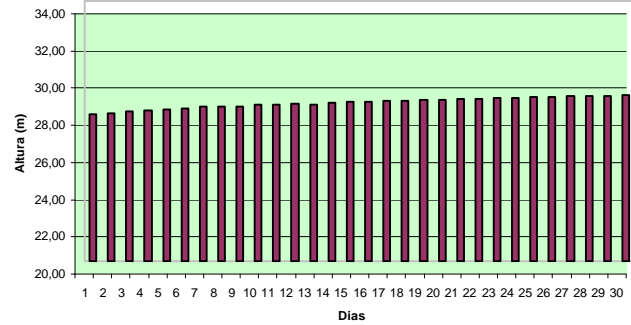

Mes:	Día	SAN ROQUE	LA VIÑA	CRUZ DEL EJE	LOS MOLINOS	EMBALSE	LA QUEBRADA	PICHANAS	EL CAJON
ABRIL 2010	1	34,29	90,35	32,71	51,20	46,93	27,88	30,20	29,52
	2	34,31	90,35	32,71	51,32	46,78	27,93	30,18	29,52
	3	34,35	90,40	32,70	51,39	46,78	28,08	30,15	29,53
	4	34,48	90,40	32,70	51,43	46,71	28,13	30,10	29,53
	5	34,49	90,50	32,69	51,48	46,64	28,18	30,00	29,53
	6	34,48	90,50	32,80	51,50	46,58	28,23	30,00	29,52
	7	34,48	90,50	32,85	51,51	46,56	28,30	29,95	29,52
	8	34,47	90,50	32,83	51,52	46,50	28,32	29,92	29,51
	9	34,46	90,50	32,88	51,53	46,48	28,34	29,95	29,49
	10	34,44	90,50	32,88	51,53	46,45	28,41	29,96	29,48
	11	34,43	90,45	32,90	51,54	46,40	28,43	29,97	29,48
	12	34,42	90,45	32,92	51,54	46,34	28,45	29,97	29,47
	13	34,41	90,45	32,92	51,54	46,29	28,42	29,97	29,47
	14	34,42	90,40	32,94	51,54	46,25	28,53	30,22	29,47
	15	34,42	90,40	32,98	51,54	46,23	28,57	30,22	29,52
	16	34,42	90,40	33,00	51,54	46,22	28,60	30,22	29,50
	17	34,40	90,35	32,98	51,55	46,25	28,62	30,17	29,48
	18	34,39	90,35	32,98	51,56	46,32	28,64	30,13	29,47
	19	34,38	90,35	32,98	51,57	46,35	28,66	30,08	29,46
	20	34,37	90,35	32,95	51,57	46,41	28,70	30,07	29,45
	21	34,38	90,25	32,88	51,58	46,53	28,72	30,07	29,45
	22	34,39	90,20	32,84	51,58	46,68	28,75	30,06	29,43
	23	34,39	90,25	32,85	51,58	46,67	28,78	30,06	29,42
	24	34,38	90,25	32,81	51,63	46,64	28,80	30,10	29,42
	25	34,38	90,25	32,78	51,68	46,60	28,81	30,13	29,41
	26	34,38	90,25	32,76	51,71	46,57	28,83	30,16	29,40
	27	34,40	90,25	32,74	51,73	46,53	28,86	30,50	29,39
	28	34,39	90,25	32,71	51,73	46,53	28,88	30,53	29,38
	29	34,38	90,15	32,69	51,72	46,53	28,88	30,53	29,38
	30	34,35	90,15	32,67	51,71	46,53	28,92	30,50	29,38
ALTURA LABIO DE VERTEDERO		35,30	100,50	37,20	53,00	46,50	34,00	44,00	30,20

Dique San Roque - Mes: Abril

Dique La Viña - Mes: Abril

Dique Cruz del Eje - Mes: Abril

Dique Los Molinos - Mes: Abril

Dique Embalse - Mes: Abril

Dique La Quebrada - Mes: Abril

Dique Pichanas - Mes: Abril

Dique El Cajón - Mes: Abril