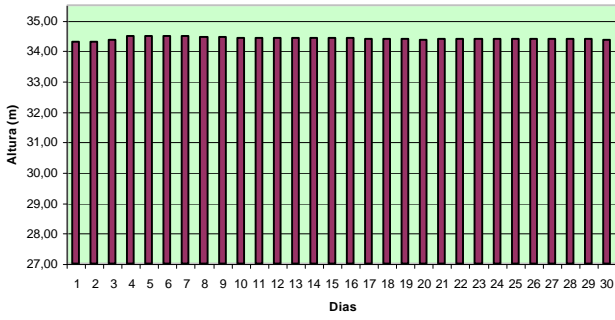

Mes:	Día	SAN ROQUE	LA VIÑA	CRUZ DEL EJE	LOS MOLINOS	EMBALSE	LA QUEBRADA	PICHANAS	EL CAJON
ABRIL 2010	1	34,29	90,35	32,71	51,20	46,93	27,88	30,20	29,52
	2	34,31	90,35	32,71	51,32	46,78	27,93	30,18	29,52
	3	34,35	90,40	32,70	51,39	46,78	28,08	30,15	29,53
	4	34,48	90,40	32,70	51,43	46,71	28,13	30,10	29,53
	5	34,49	90,50	32,69	51,48	46,64	28,18	30,00	29,53
	6	34,48	90,50	32,80	51,50	46,58	28,23	30,00	29,52
	7	34,48	90,50	32,85	51,51	46,56	28,30	29,95	29,52
	8	34,47	90,50	32,83	51,52	46,50	28,32	29,92	29,51
	9	34,46	90,50	32,88	51,53	46,48	28,34	29,95	29,49
	10	34,44	90,50	32,88	51,53	46,45	28,41	29,96	29,48
	11	34,43	90,45	32,90	51,54	46,40	28,43	29,97	29,48
	12	34,42	90,45	32,92	51,54	46,34	28,45	29,97	29,47
	13	34,41	90,45	32,92	51,54	46,29	28,42	29,97	29,47
	14	34,42	90,40	32,94	51,54	46,25	28,53	30,22	29,47
	15	34,42	90,40	32,98	51,54	46,23	28,57	30,22	29,52
	16	34,42	90,40	33,00	51,54	46,22	28,60	30,22	29,50
	17	34,40	90,35	32,98	51,55	46,25	28,62	30,17	29,48
	18	34,39	90,35	32,98	51,56	46,32	28,64	30,13	29,47
	19	34,38	90,35	32,98	51,57	46,35	28,66	30,08	29,46
	20	34,37	90,35	32,95	51,57	46,41	28,70	30,07	29,45
	21	34,38	90,25	32,88	51,58	46,53	28,72	30,07	29,45
	22	34,39	90,20	32,84	51,58	46,68	28,75	30,06	29,43
	23	34,39	90,25	32,85	51,58	46,67	28,78	30,06	29,42
	24	34,38	90,25	32,81	51,63	46,64	28,80	30,10	29,42
	25	34,38	90,25	32,78	51,68	46,60	28,81	30,13	29,41
	26	34,38	90,25	32,76	51,71	46,57	28,83	30,16	29,40
	27	34,40	90,25	32,74	51,73	46,53	28,86	30,50	29,39
	28	34,39	90,25	32,71	51,73	46,53	28,88	30,53	29,38
	29	34,38	90,15	32,69	51,72	46,53	28,88	30,53	29,38
	30	34,35	90,15	32,67	51,71	46,53	28,92	30,50	29,38
ALTURA LABIO DE VERTEDERO		35,30	100,50	37,20	53,00	46,50	34,00	44,00	30,20

Dique San Roque - Mes: Abril

Dique La Viña - Mes: Abril

Dique Cruz del Eje - Mes: Abril

Dique Los Molinos - Mes: Abril

Dique Embalse - Mes: Abril

Dique La Quebrada - Mes: Abril

Dique Pichanas - Mes: Abril

Dique El Cajón - Mes: Abril