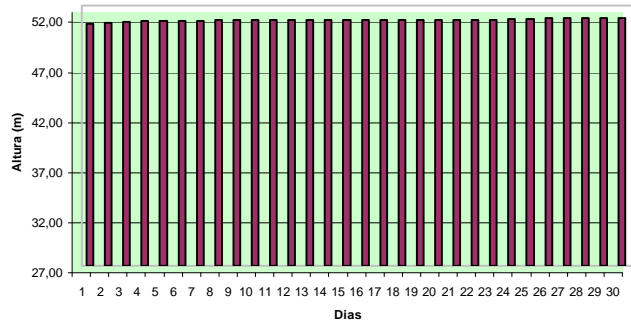

Mes:	Día	SAN ROQUE	LA VIÑA	CRUZ DEL EJE	LOS MOLINOS	EMBALSE	LA QUEBRADA	PICHANAS	EL CAJON
ABRIL 2010	1	34,29	90,35	32,71	51,20	46,93	27,88	30,20	29,52
	2	34,31	90,35	32,71	51,32	46,78	27,93	30,18	29,52
	3	34,35	90,40	32,70	51,39	46,78	28,08	30,15	29,53
	4	34,48	90,40	32,70	51,43	46,71	28,13	30,10	29,53
	5	34,49	90,50	32,69	51,48	46,64	28,18	30,00	29,53
	6	34,48	90,50	32,80	51,50	46,58	28,23	30,00	29,52
	7	34,48	90,50	32,85	51,51	46,56	28,30	29,95	29,52
	8	34,47	90,50	32,83	51,52	46,50	28,32	29,92	29,51
	9	34,46	90,50	32,88	51,53	46,48	28,34	29,95	29,49
	10	34,44	90,50	32,88	51,53	46,45	28,41	29,96	29,48
	11	34,43	90,45	32,90	51,54	46,40	28,43	29,97	29,48
	12	34,42	90,45	32,92	51,54	46,34	28,45	29,97	29,47
	13	34,41	90,45	32,92	51,54	46,29	28,42	29,97	29,47
	14	34,42	90,40	32,94	51,54	46,25	28,53	30,22	29,47
	15	34,42	90,40	32,98	51,54	46,23	28,57	30,22	29,52
	16	34,42	90,40	33,00	51,54	46,22	28,60	30,22	29,50
	17	34,40	90,35	32,98	51,55	46,25	28,62	30,17	29,48
	18	34,39	90,35	32,98	51,56	46,32	28,64	30,13	29,47
	19	34,38	90,35	32,98	51,57	46,35	28,66	30,08	29,46
	20	34,37	90,35	32,95	51,57	46,41	28,70	30,07	29,45
	21	34,38	90,25	32,88	51,58	46,53	28,72	30,07	29,45
	22	34,39	90,20	32,84	51,58	46,68	28,75	30,06	29,43
	23	34,39	90,25	32,85	51,58	46,67	28,78	30,06	29,42
	24	34,38	90,25	32,81	51,63	46,64	28,80	30,10	29,42
	25	34,38	90,25	32,78	51,68	46,60	28,81	30,13	29,41
	26	34,38	90,25	32,76	51,71	46,57	28,83	30,16	29,40
	27	34,40	90,25	32,74	51,73	46,53	28,86	30,50	29,39
	28	34,39	90,25	32,71	51,73	46,53	28,88	30,53	29,38
	29	34,38	90,15	32,69	51,72	46,53	28,88	30,53	29,38
	30	34,35	90,15	32,67	51,71	46,53	28,92	30,50	29,38
ALTURA LABIO DE VERTEDERO		35,30	100,50	37,20	53,00	46,50	34,00	44,00	30,20

Dique San Roque - Mes: Abril

Dique La Viña - Mes: Abril

Dique Cruz del Eje - Mes: Abril

Dique Los Molinos - Mes: Abril

Dique Embalse - Mes: Abril

Dique La Quebrada - Mes: Abril

Dique Pichanas - Mes: Abril

Dique El Cajón - Mes: Abril