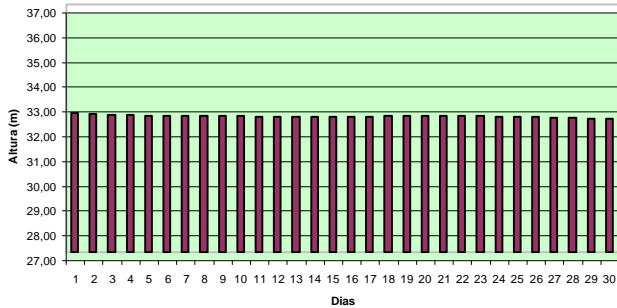

Dique Cruz del Eje - Mes: Mayo