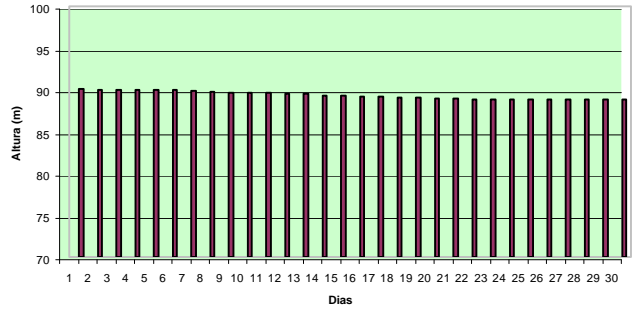

Dique La Viña - Mes: Mayo