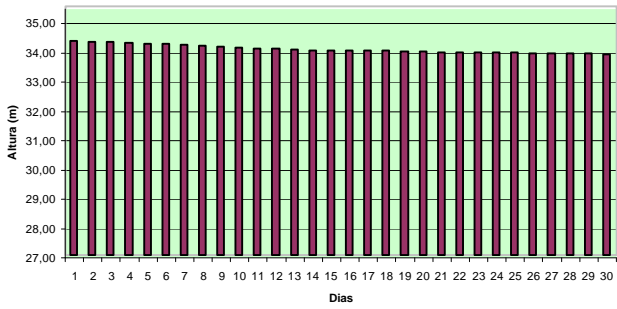

Dique San Roque - Mes: Mayo