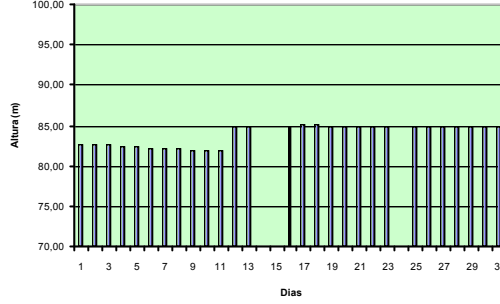

Dique La Viña - Mes: Enero