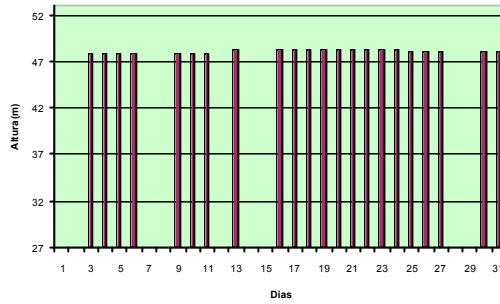

FECHA	SAN ROQUE	LA VIÑA	CRUZ DEL EJE	LOS MOLINOS	EMBALSE	LA QUEBRADA	PICHANAS	EL CAJÓN
03/02/2012	32,92	84,70	32,01	48,18	42,55	23,58	31,40	24,24
03/02/2011	31,20	85,85	30,80	48,70	44,19	21,83	28,02	29,33
03/02/2010	31,20	85,85	30,80	48,70	44,19	21,83	28,02	29,33

DE VERTEDERO 35.30 100.50 37.20 53.00 46.50 34.00 44.00 30.2

Dique San Roque - Mes: Enero

Dique La Viña - Mes: Enero

Dique Cruz del Eje - Mes: Enero

Dique Los Molinos - Mes: Enero

Dique Embalse - Mes: Enero

Dique La Quebrada - Mes: Enero

Dique Pichanas - Mes: Enero

Dique El Cajón - Mes: Enero