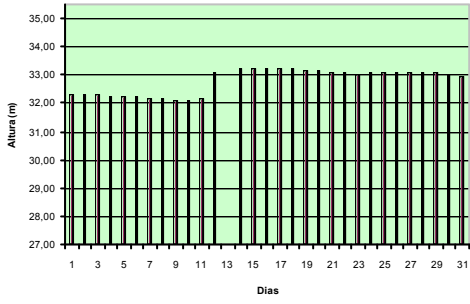

Dique San Roque - Mes: Enero