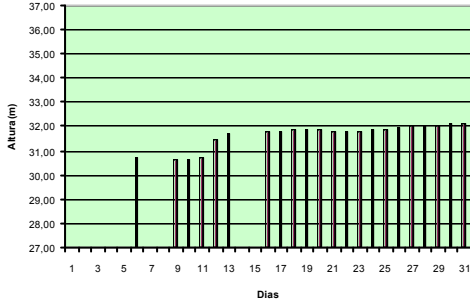

FECHA	SAN ROQUE	LA VIÑA	CRUZ DEL EJE	LOS MOLINOS	EMBALSE	LA QUEBRADA	PICHANAS	EL CAJÓN
03/02/2012	32,92	84,70	32,01	48,18	42,55	23,58	31,40	24,24
03/02/2011	31,20	85,85	30,80	48,70	44,19	21,83	28,02	29,33
03/02/2010	31,20	85,85	30,80	48,70	44,19	21,83	28,02	29,33

DE VERTEDERO 35.30 100.50 37.20 53.00 46.50 34.00 44.00 30.2

Dique San Roque - Mes: Enero

Dique La Viña - Mes: Enero

Dique Cruz del Eje - Mes: Enero

Dique Los Molinos - Mes: Enero

Dique Embalse - Mes: Enero

Dique La Quebrada - Mes: Enero

Dique Pichanas - Mes: Enero

Dique El Cajón - Mes: Enero