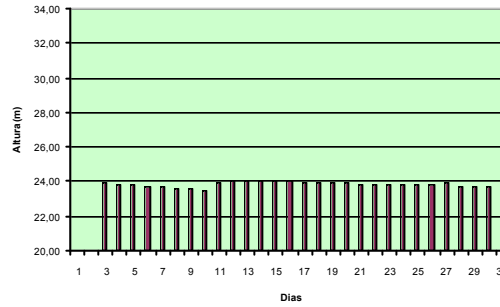

FECHA	SAN ROQUE	LA VIÑA	CRUZ DEL EJE	LOS MOLINOS	EMBALSE	LA QUEBRADA	PICHANAS	EL CAJÓN
03/02/2012	32,92	84,70	32,01	48,18	42,55	23,58	31,40	24,24
03/02/2011	31,20	85,85	30,80	48,70	44,19	21,83	28,02	29,33
03/02/2010	31,20	85,85	30,80	48,70	44,19	21,83	28,02	29,33

DE VERTEDERO 35.30 100.50 37.20 53.00 46.50 34.00 44.00 30.2

Dique San Roque - Mes: Enero

Dique La Viña - Mes: Enero

Dique Cruz del Eje - Mes: Enero

Dique Los Molinos - Mes: Enero

Dique Embalse - Mes: Enero

Dique La Quebrada - Mes: Enero

Dique Pichanas - Mes: Enero

Dique El Cajón - Mes: Enero