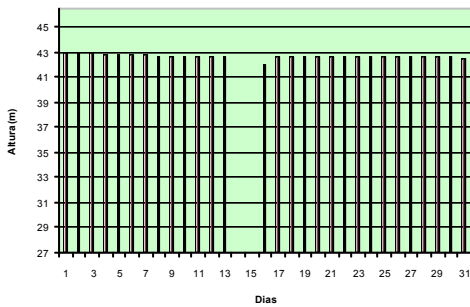

FECHA	SAN ROQUE	LA VIÑA	CRUZ DEL EJE	LOS MOLINOS	EMBALSE	LA QUEBRADA	PICHANAS	EL CAJÓN
03/02/2012	32,92	84,70	32,01	48,18	42,55	23,58	31,40	24,24
03/02/2011	31,20	85,85	30,80	48,70	44,19	21,83	28,02	29,33
03/02/2010	31,20	85,85	30,80	48,70	44,19	21,83	28,02	29,33

DE VERTEDERO 35.30 100.50 37.20 53.00 46.50 34.00 44.00 30.2

Dique San Roque - Mes: Enero

Dique La Viña - Mes: Enero

Dique Cruz del Eje - Mes: Enero

Dique Los Molinos - Mes: Enero

Dique Embalse - Mes: Enero