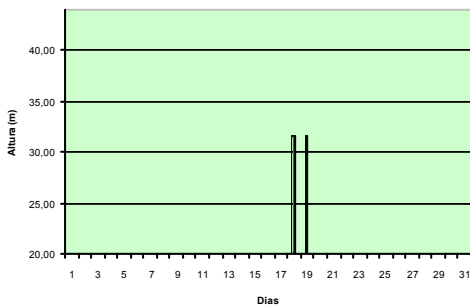

FECHA	SAN ROQUE	LA VIÑA	CRUZ DEL EJE	LOS MOLINOS	EMBALSE	LA QUEBRADA	PICHANAS	EL CAJÓN
03/02/2012	32,92	84,70	32,01	48,18	42,55	23,58	31,40	24,24
03/02/2011	31,20	85,85	30,80	48,70	44,19	21,83	28,02	29,33
03/02/2010	31,20	85,85	30,80	48,70	44,19	21,83	28,02	29,33

DE VERTEDERO 35.30 100.50 37.20 53.00 46.50 34.00 44.00 30.2

Dique San Roque - Mes: Enero

Dique La Viña - Mes: Enero

Dique Cruz del Eje - Mes: Enero

Dique Los Molinos - Mes: Enero

Dique Embalse - Mes: Enero

Dique La Quebrada - Mes: Enero

Dique Pichanas - Mes: Enero

Dique El Cajón - Mes: Enero