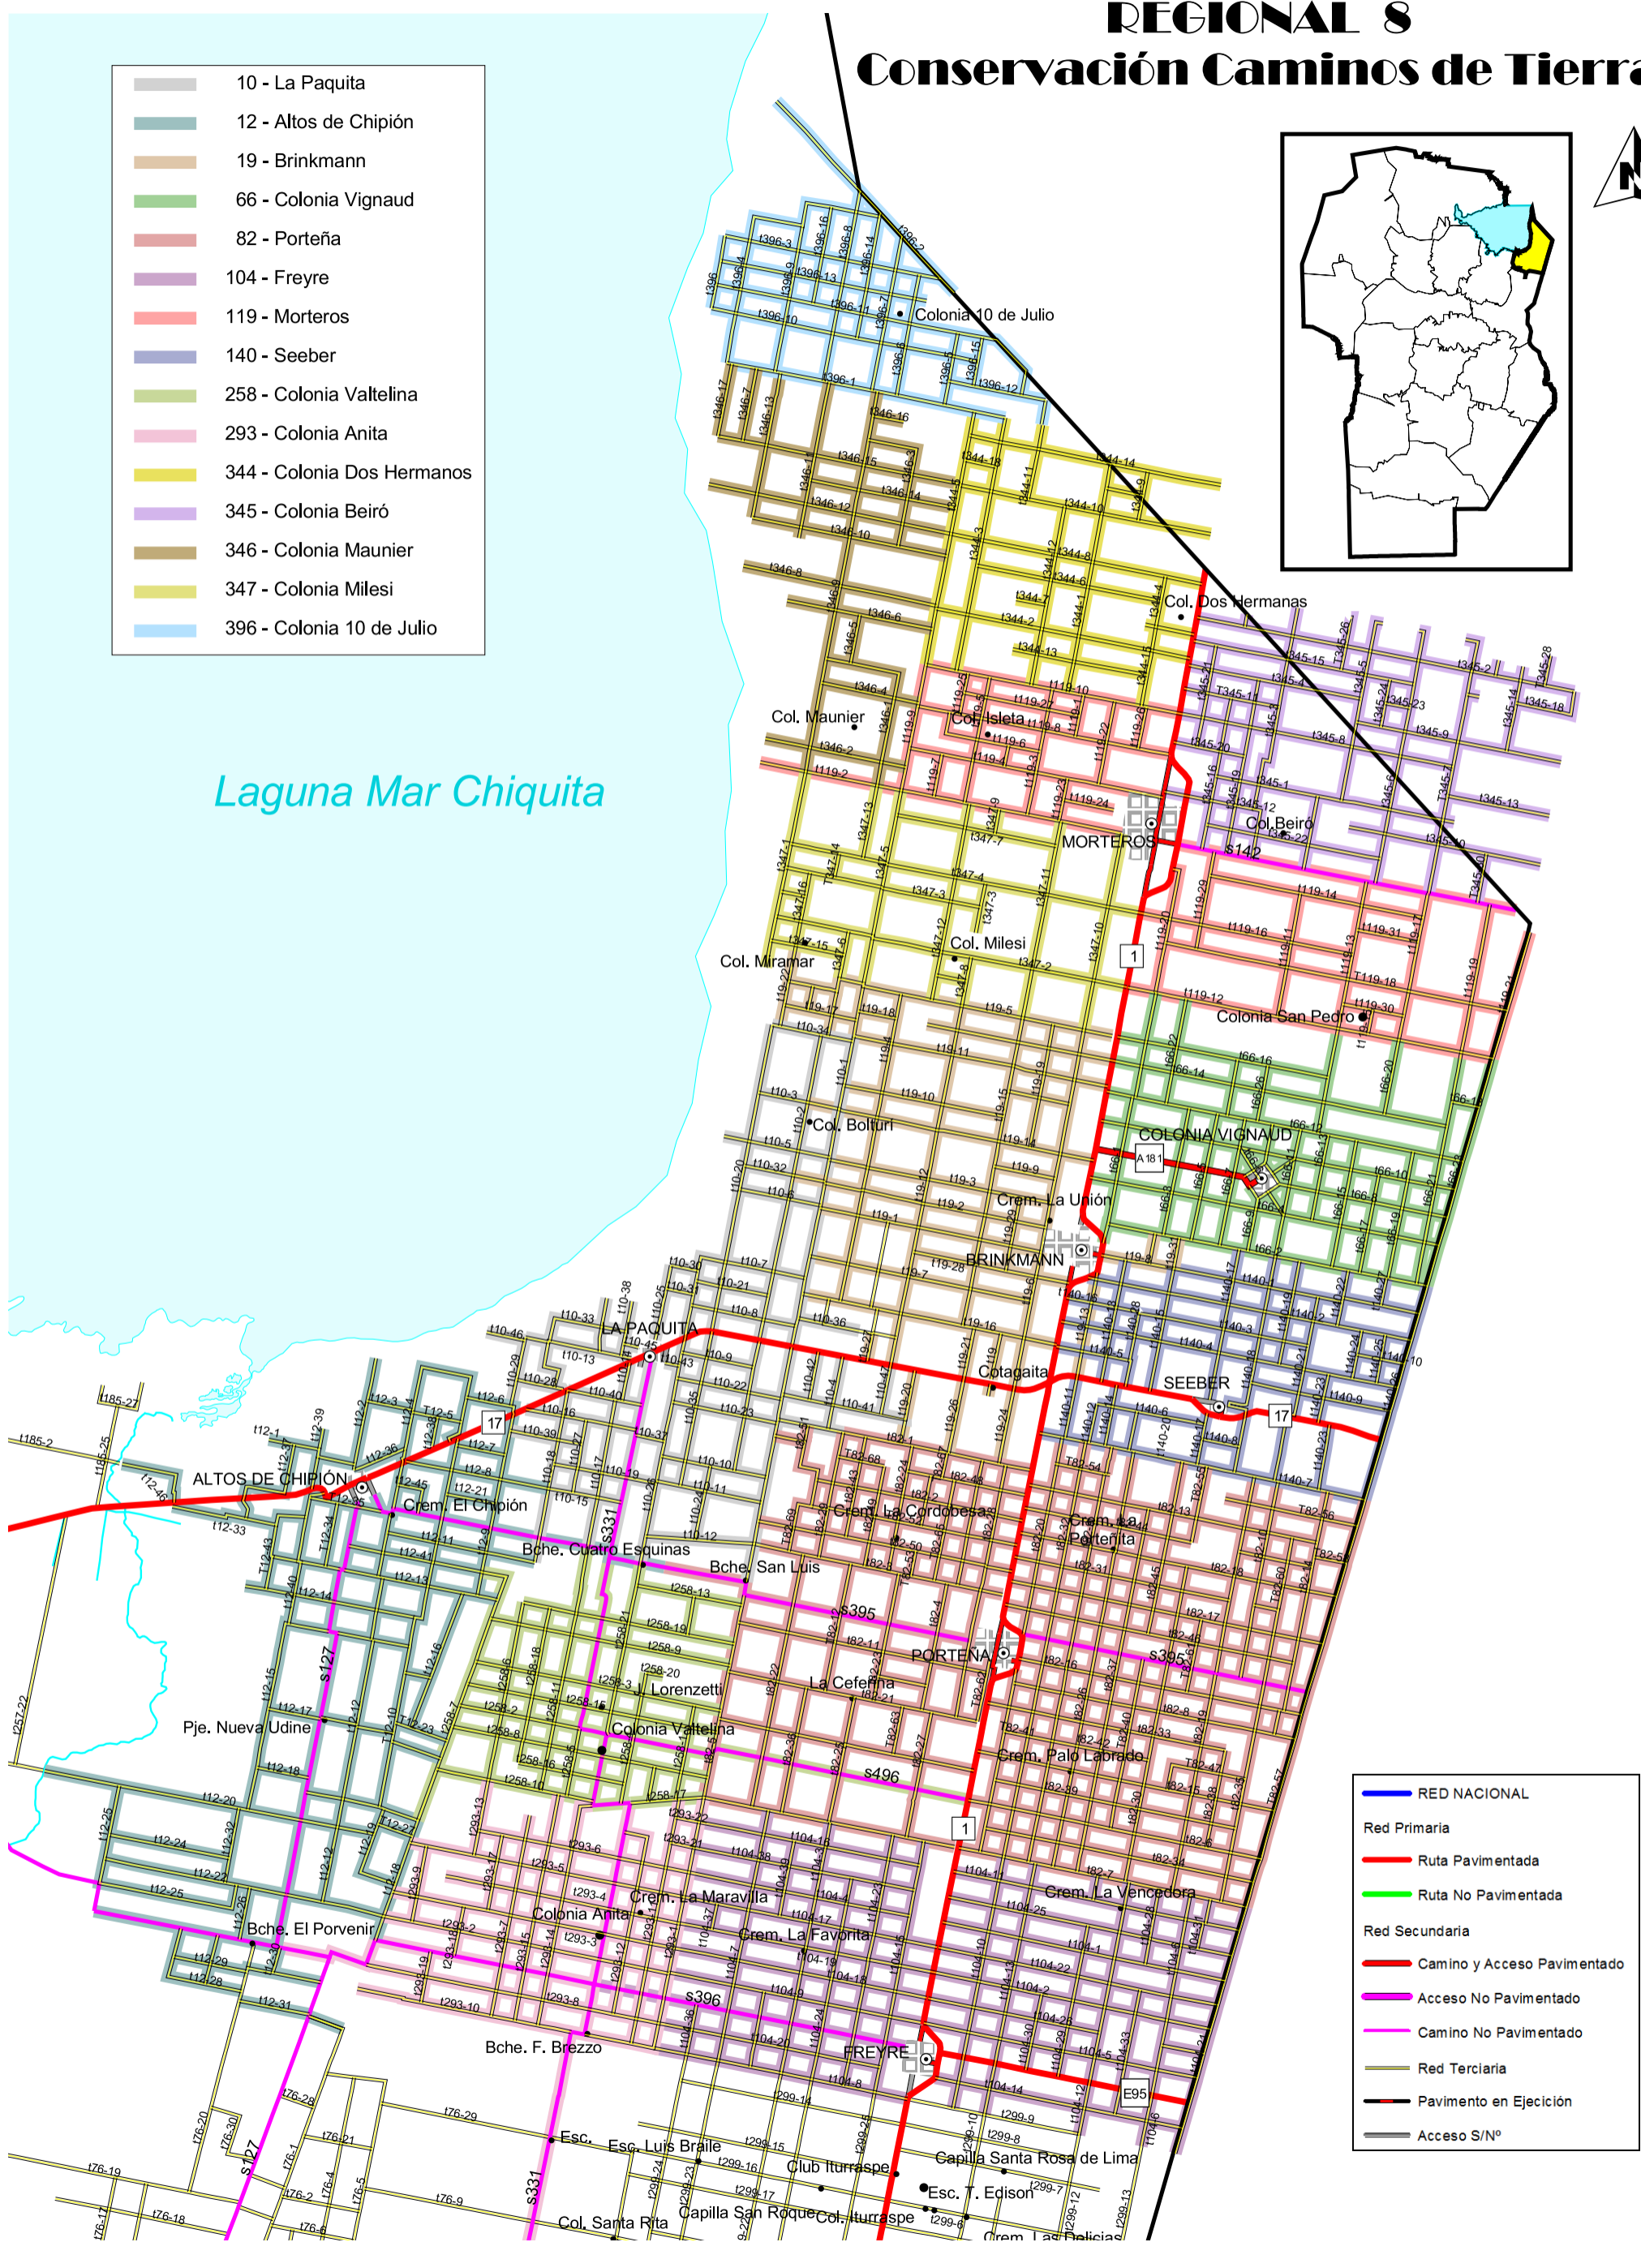

REGIONAL 8
Conservación Caminos de Tierra

- 10 - La Paquita
- 12 - Altos de Chipión
- 19 - Brinkmann
- 66 - Colonia Vignaud
- 82 - Porteña
- 104 - Freyre
- 119 - Morteros
- 140 - Seeber
- 258 - Colonia Valtelina
- 293 - Colonia Anita
- 344 - Colonia Dos Hermanos
- 345 - Colonia Beiró
- 346 - Colonia Maunier
- 347 - Colonia Milesi
- 396 - Colonia 10 de Julio

- RED NACIONAL
- Red Primaria
 - Ruta Pavimentada
 - Ruta No Pavimentada
- Red Secundaria
 - Camino y Acceso Pavimentado
 - Acceso No Pavimentado
 - Camino No Pavimentado
- Red Terciaria
 - Pavimento en Ejecución
 - Acceso S/Nº