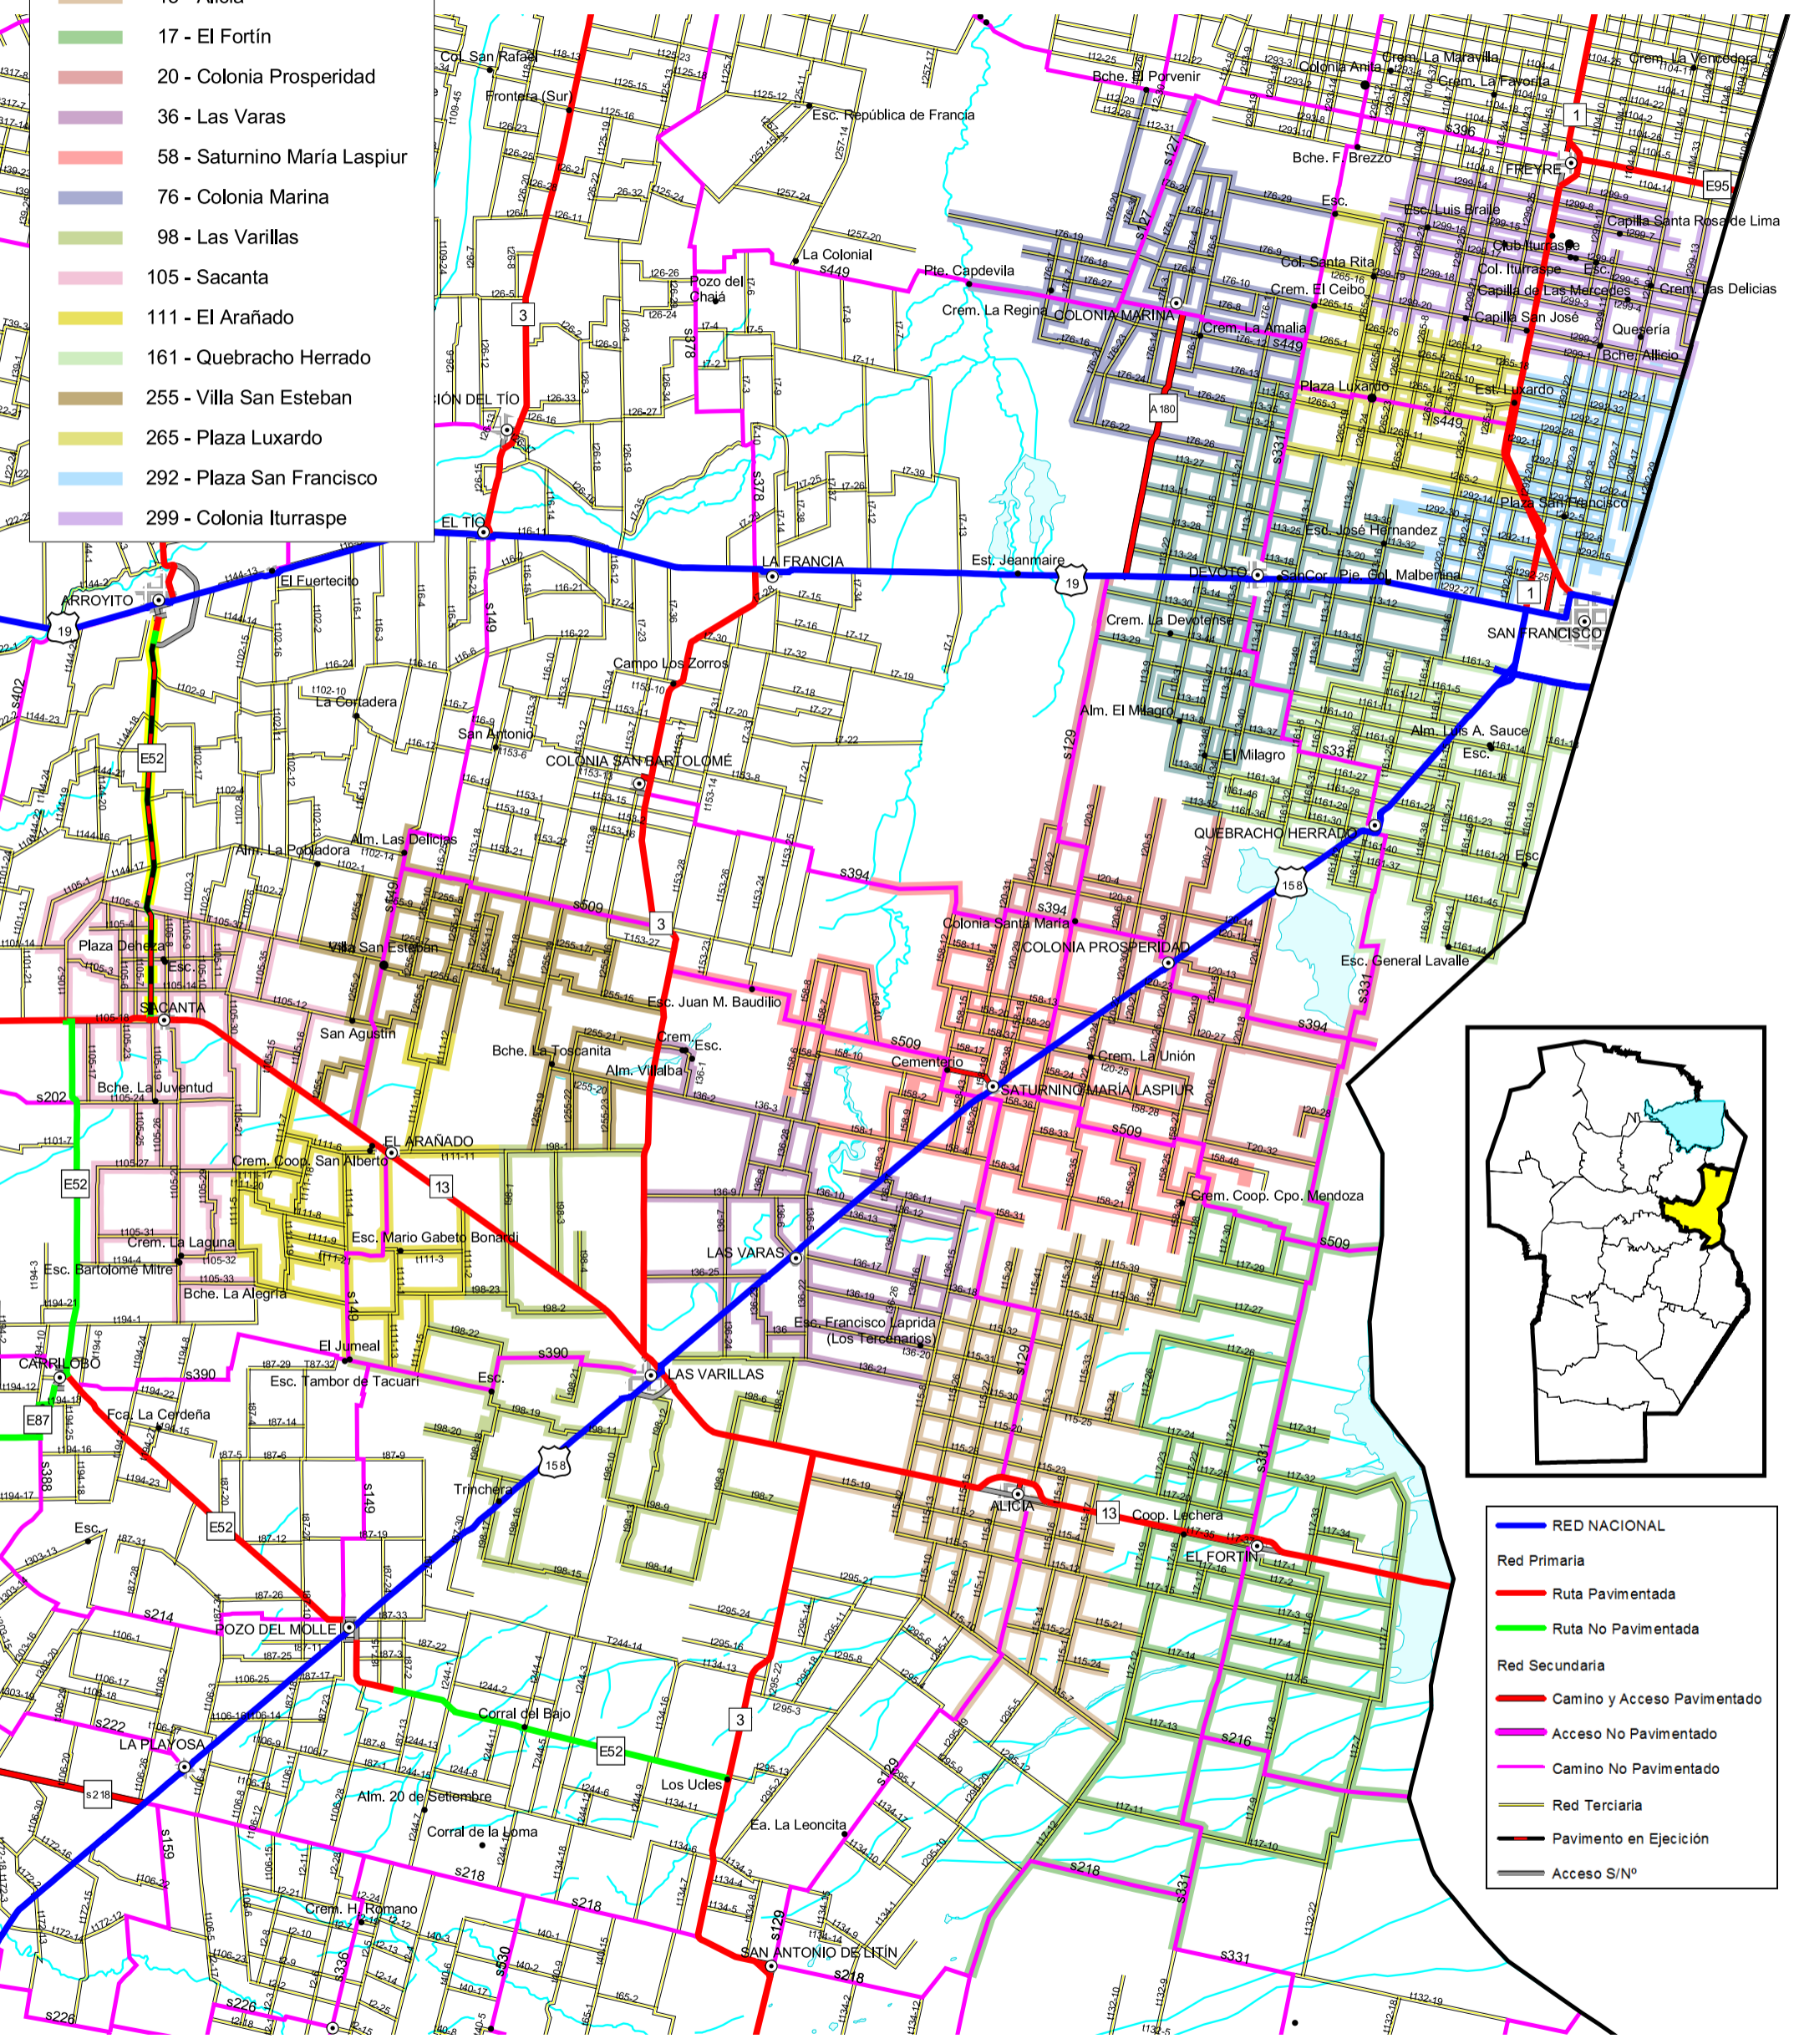

# REGIONAL 9

## Conservación Caminos de Tierra

- S/D
- 13 - Devoto
- 15 - Alicia
- 17 - El Fortín
- 20 - Colonia Prosperidad
- 36 - Las Varas
- 58 - Saturnino María Laspiur
- 76 - Colonia Marina
- 98 - Las Varillas
- 105 - Sacanta
- 111 - El Arañado
- 161 - Quebracho Herrado
- 255 - Villa San Esteban
- 265 - Plaza Luxardo
- 292 - Plaza San Francisco
- 299 - Colonia Iturraspe

- RED NACIONAL
- Red Primaria
- Ruta Pavimentada
- Ruta No Pavimentada
- Red Secundaria
- Camino y Acceso Pavimentado
- Acceso No Pavimentado
- Camino No Pavimentado
- Red Terciaria
- Pavimento en Ejección
- Acceso S/Nº