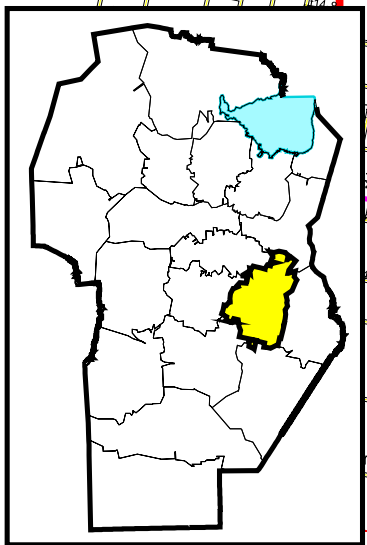

REGIONAL 11 - Conservación Caminos de Tierra

2 - Silvio Péllico	46 - Ballesteros	130 - Ausonia	295 - Colonia Los Ucles
28 - Chilibroste	49 - Ana Zumarán	134 - San Antonio de Litín	336 - Cuatro Caminos
31 - Ordoñez	55 - Morrison	135 - Bell Ville	391 - Colonia General Bustos
37 - Idiazabal	65 - Cintra	149 - Alto Alegre	M0BS1 - Municipalidad de Ballesteros Sur
40 - Colonia 25 de Mayo	116 - Justiniano Posse	159 - La Herradura	

	RED NACIONAL
	Red Primaria
	Ruta Pavimentada
	Ruta No Pavimentada
	Red Secundaria
	Camino y Acceso Pavimentado
	Acceso No Pavimentado
	Camino No Pavimentado
	Red Terciaria
	Pavimento en Ejecución
	Acceso S/Nº

0 5 10 15 20 25 30 35 40 45 50 55 60 kilómetros