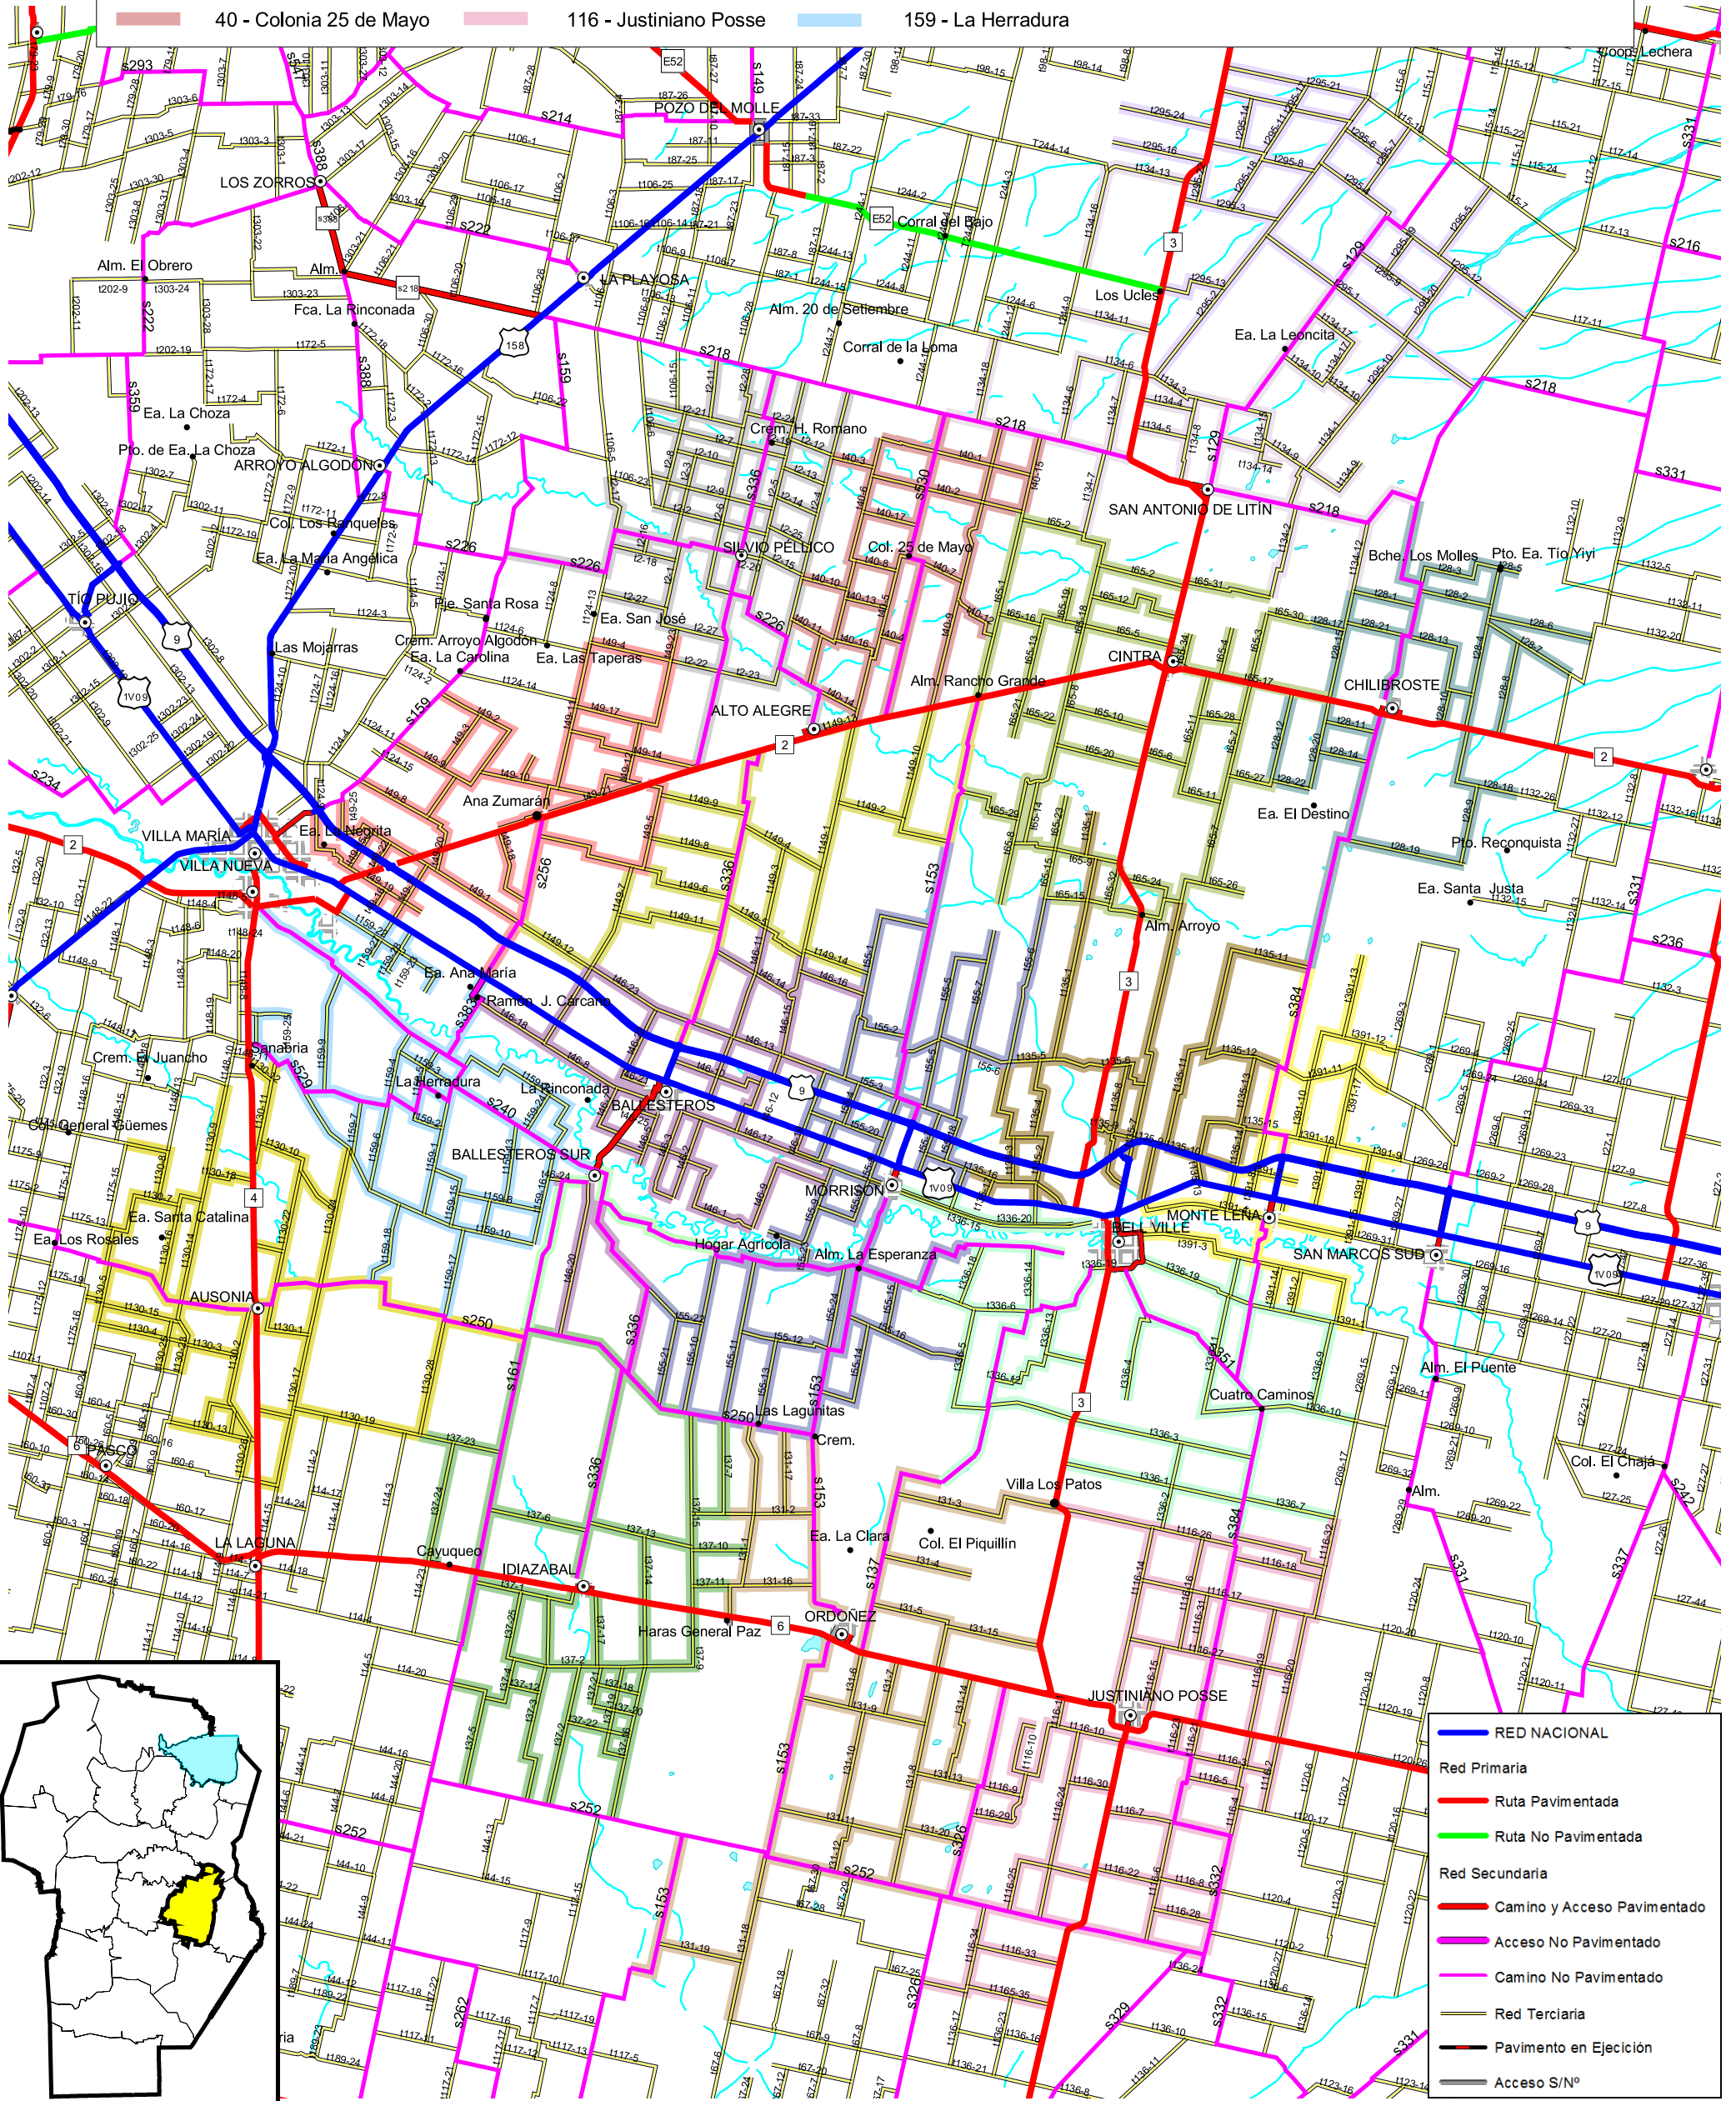

REGIONAL 11 - Conservación Caminos de Tierra

2 - Silvio Péllico	46 - Ballesteros	130 - Ausonia	295 - Colonia Los Ucles
28 - Chilibroste	49 - Ana Zumarán	134 - San Antonio de Litín	336 - Cuatro Caminos
31 - Ordoñez	55 - Morrison	135 - Bell Ville	391 - Colonia General Bustos
37 - Idiazabal	65 - Cintra	149 - Alto Alegre	M0BS1 - Municipalidad de Ballesteros Sur
40 - Colonia 25 de Mayo	116 - Justiniano Posse	159 - La Herradura	

	RED NACIONAL
	Red Primaria
	Ruta Pavimentada
	Ruta No Pavimentada
	Red Secundaria
	Camino y Acceso Pavimentado
	Acceso No Pavimentado
	Camino No Pavimentado
	Red Terciaria
	Pavimento en Ejecución
	Acceso S/Nº

0 5 10 15 20 25 30 35 40 45 50 55 60 kilómetros