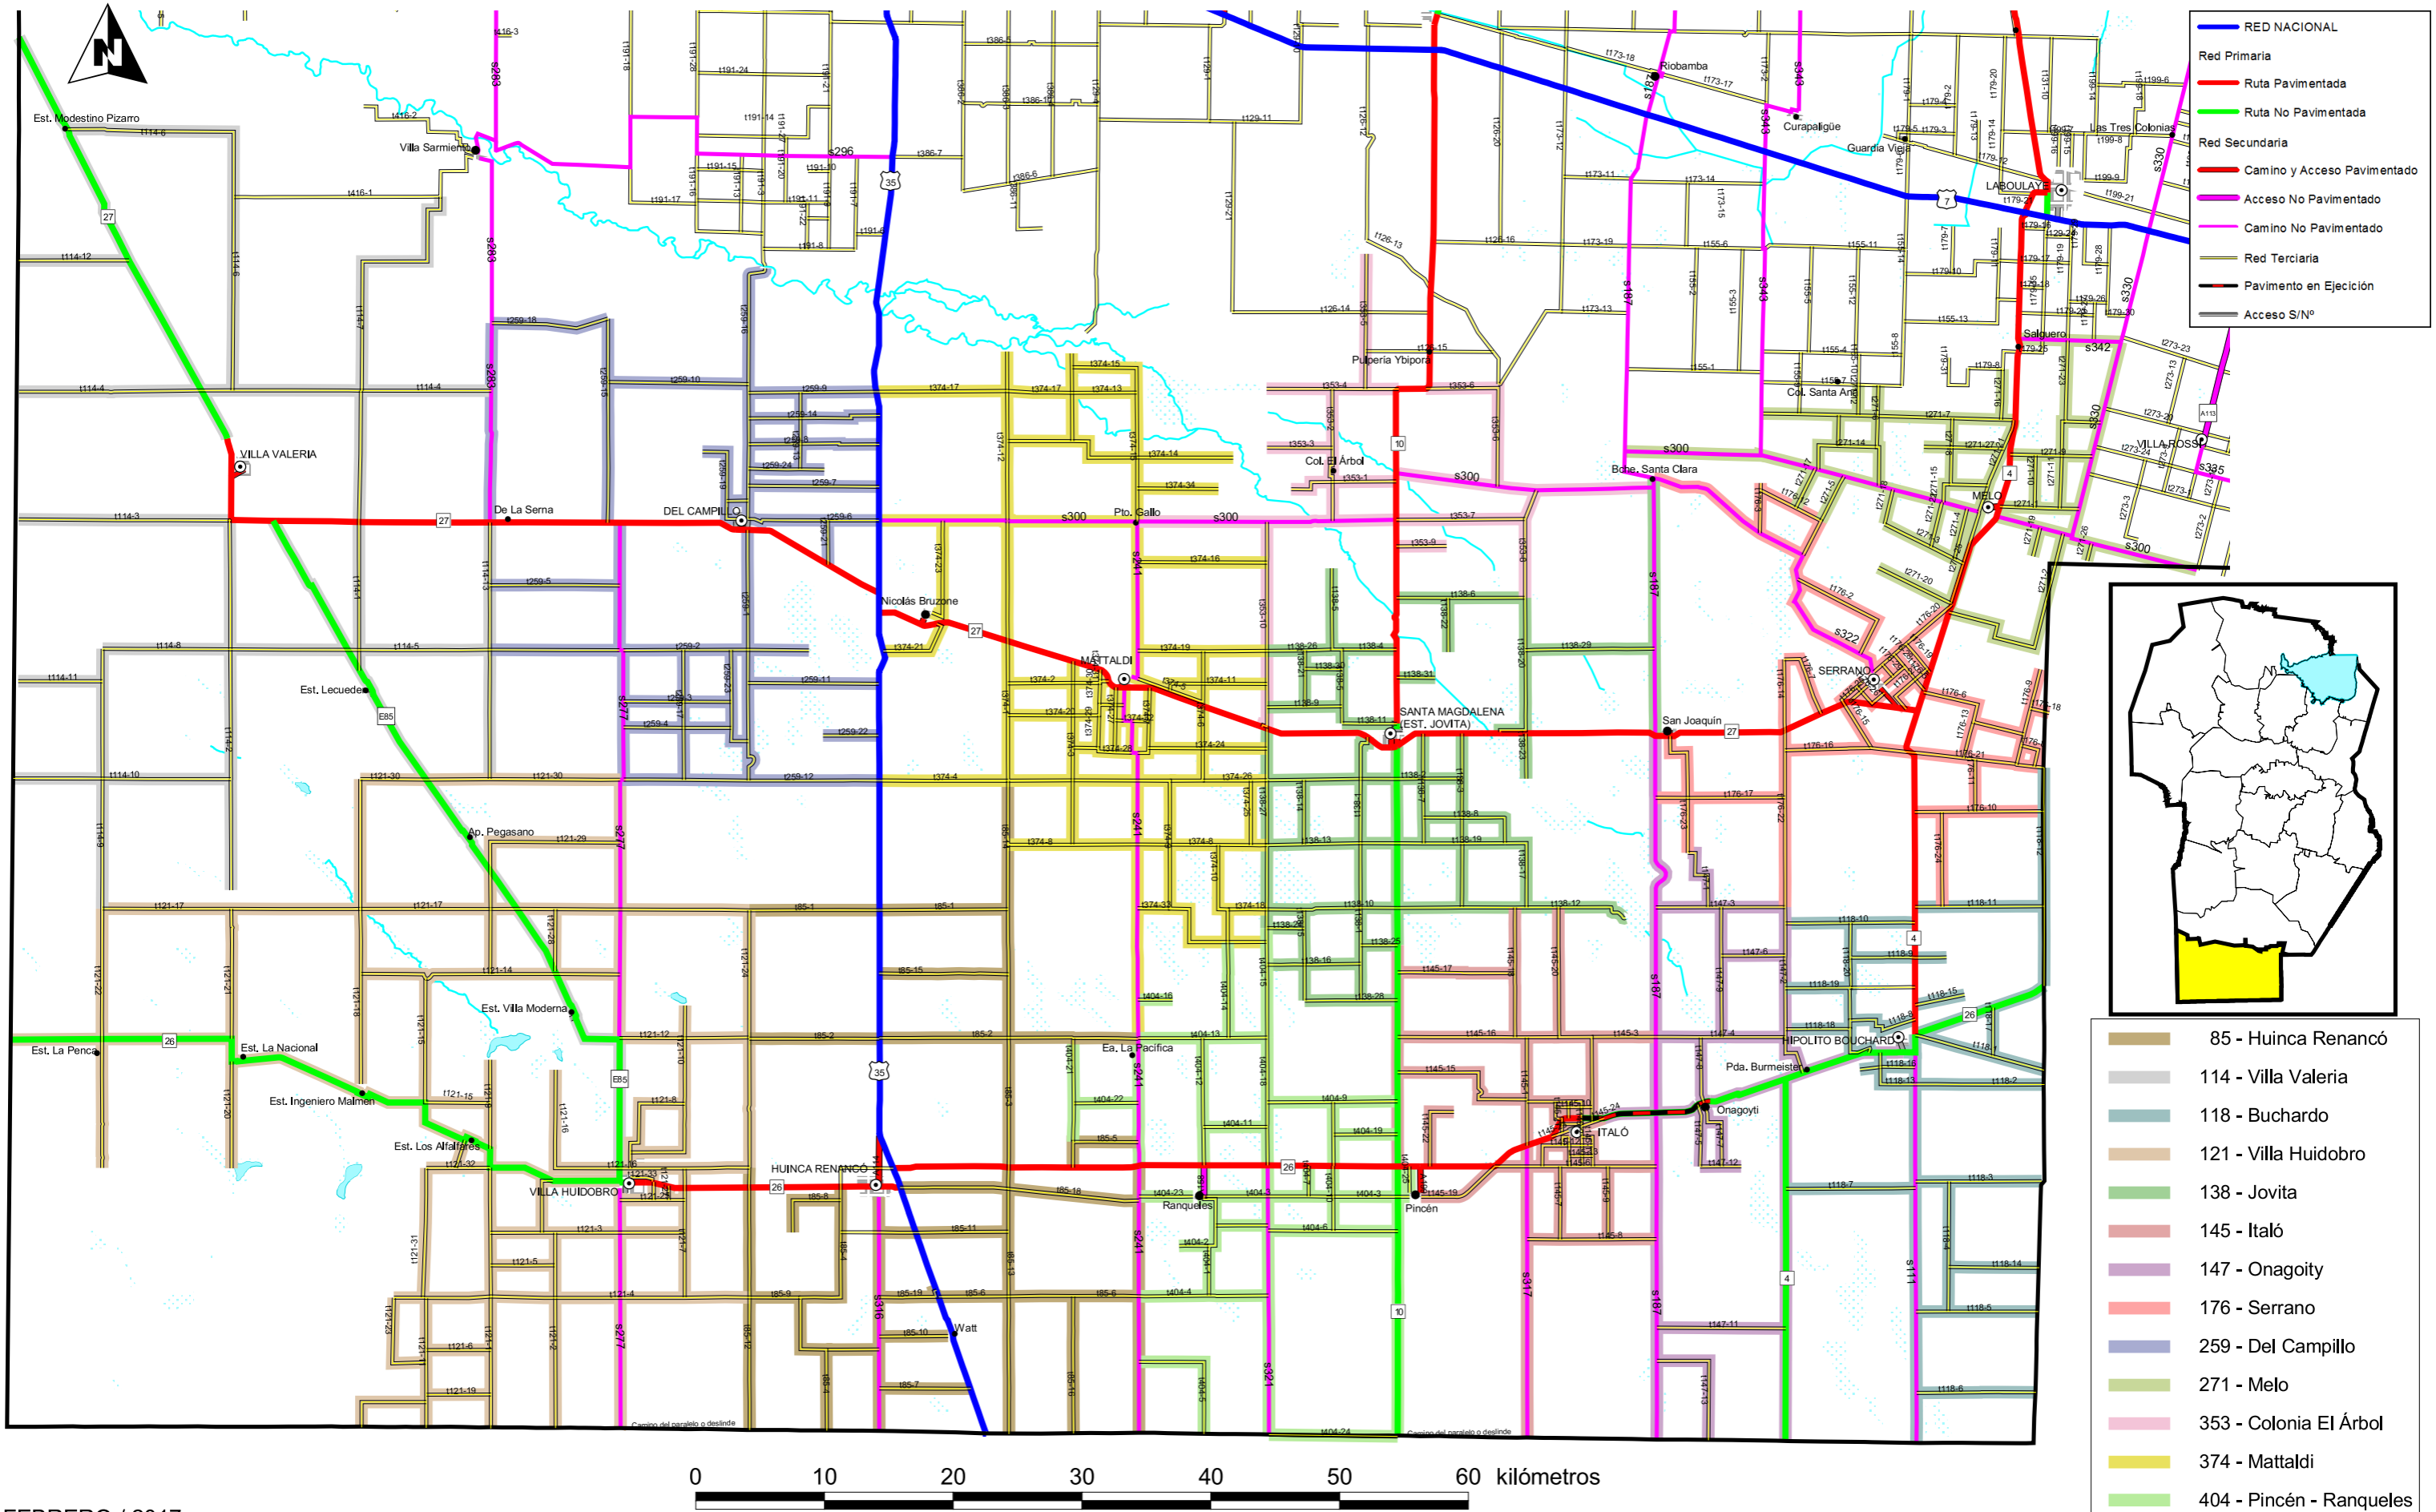

REGIONAL 17 - Conservación Caminos de Tierra

- RED NACIONAL
- Red Primaria
- Ruta Pavimentada
- Ruta No Pavimentada
- Red Secundaria
- Camino y Acceso Pavimentado
- Acceso No Pavimentado
- Camino No Pavimentado
- Red Terciaria
- Pavimento en Ejecución
- Acceso S/Nº

- 85 - Huinca Renancó
- 114 - Villa Valeria
- 118 - Buchardo
- 121 - Villa Huidobro
- 138 - Jovita
- 145 - Italo
- 147 - Onagoity
- 176 - Serrano
- 259 - Del Campillo
- 271 - Melo
- 353 - Colonia El Árbol
- 374 - Mattaldi
- 404 - Pincén - Ranqueles

0 10 20 30 40 50 60 kilómetros