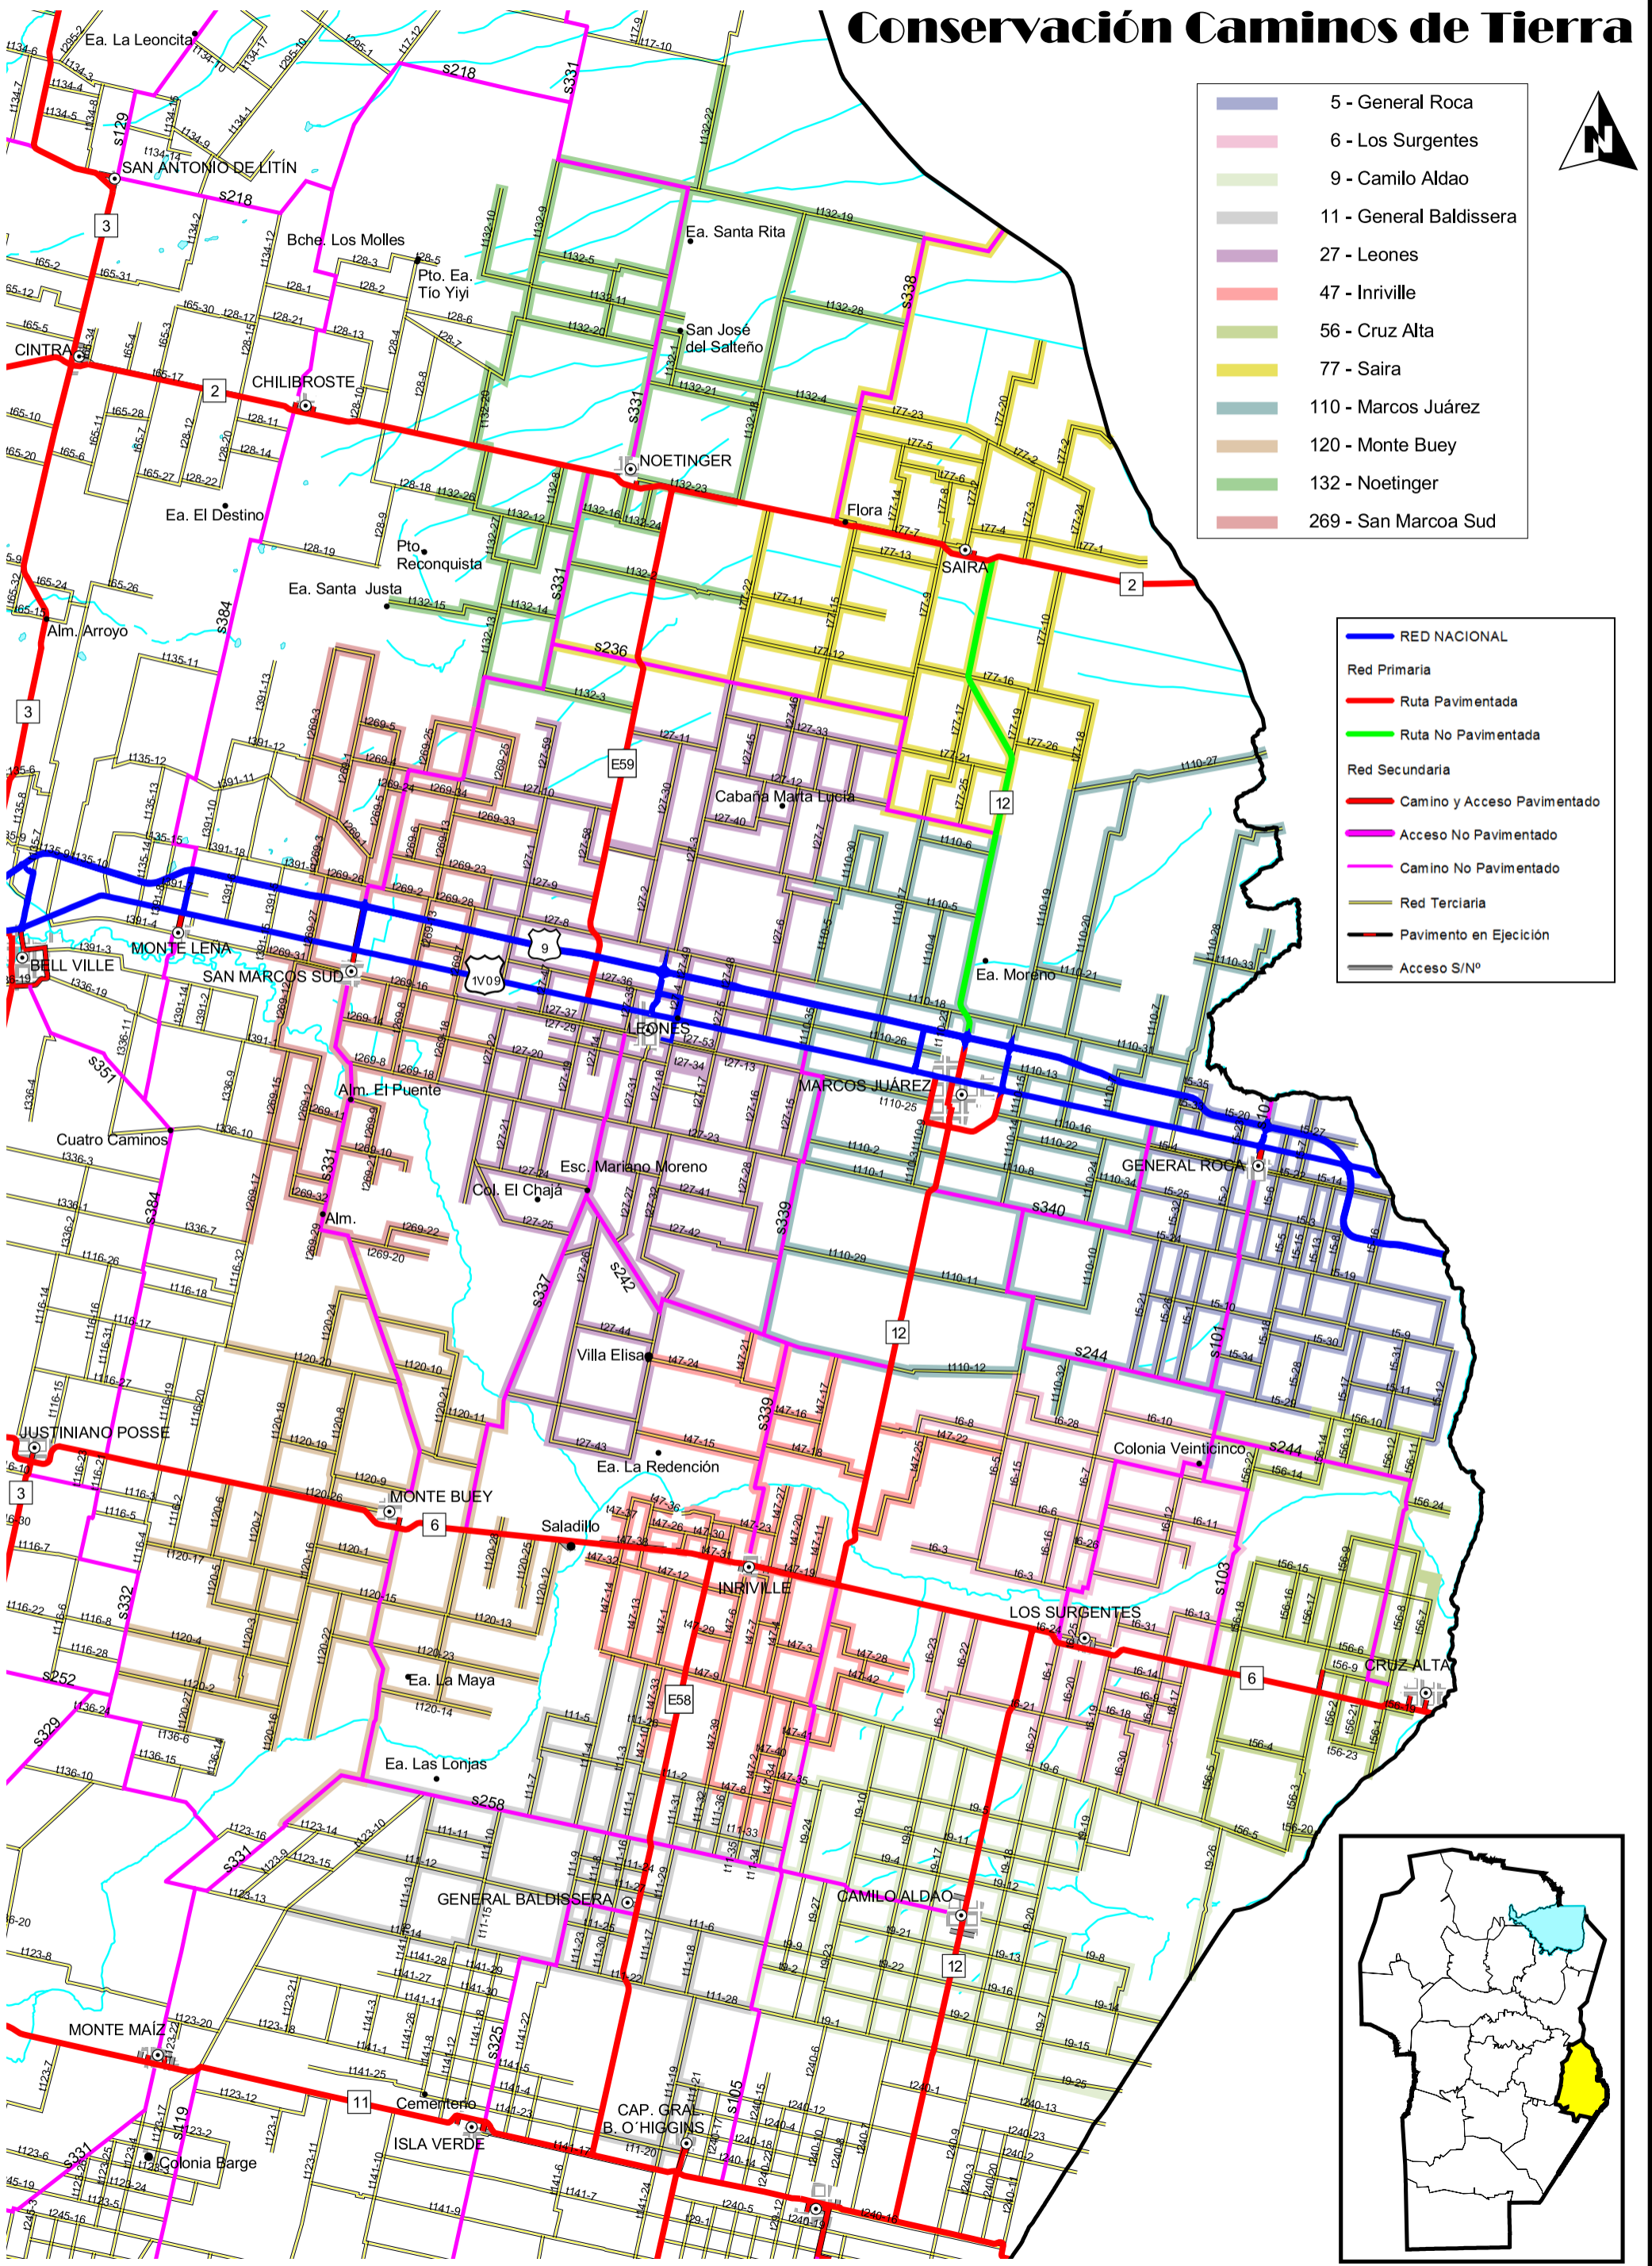

REGIONAL 19

Conservación Caminos de Tierra

- 5 - General Roca
- 6 - Los Surgentes
- 9 - Camilo Aldao
- 11 - General Baldissera
- 27 - Leones
- 47 - Inrville
- 56 - Cruz Alta
- 77 - Saira
- 110 - Marcos Juárez
- 120 - Monte Buey
- 132 - Noetinger
- 269 - San Marcoa Sud

- RED NACIONAL
- Red Primaria
 - Ruta Pavimentada
 - Ruta No Pavimentada
- Red Secundaria
 - Camino y Acceso Pavimentado
 - Acceso No Pavimentado
 - Camino No Pavimentado
- Red Terciaria
 - Pavimento en Ejeción
 - Acceso S/Nº

0 10 20 30 40 50 kilómetros