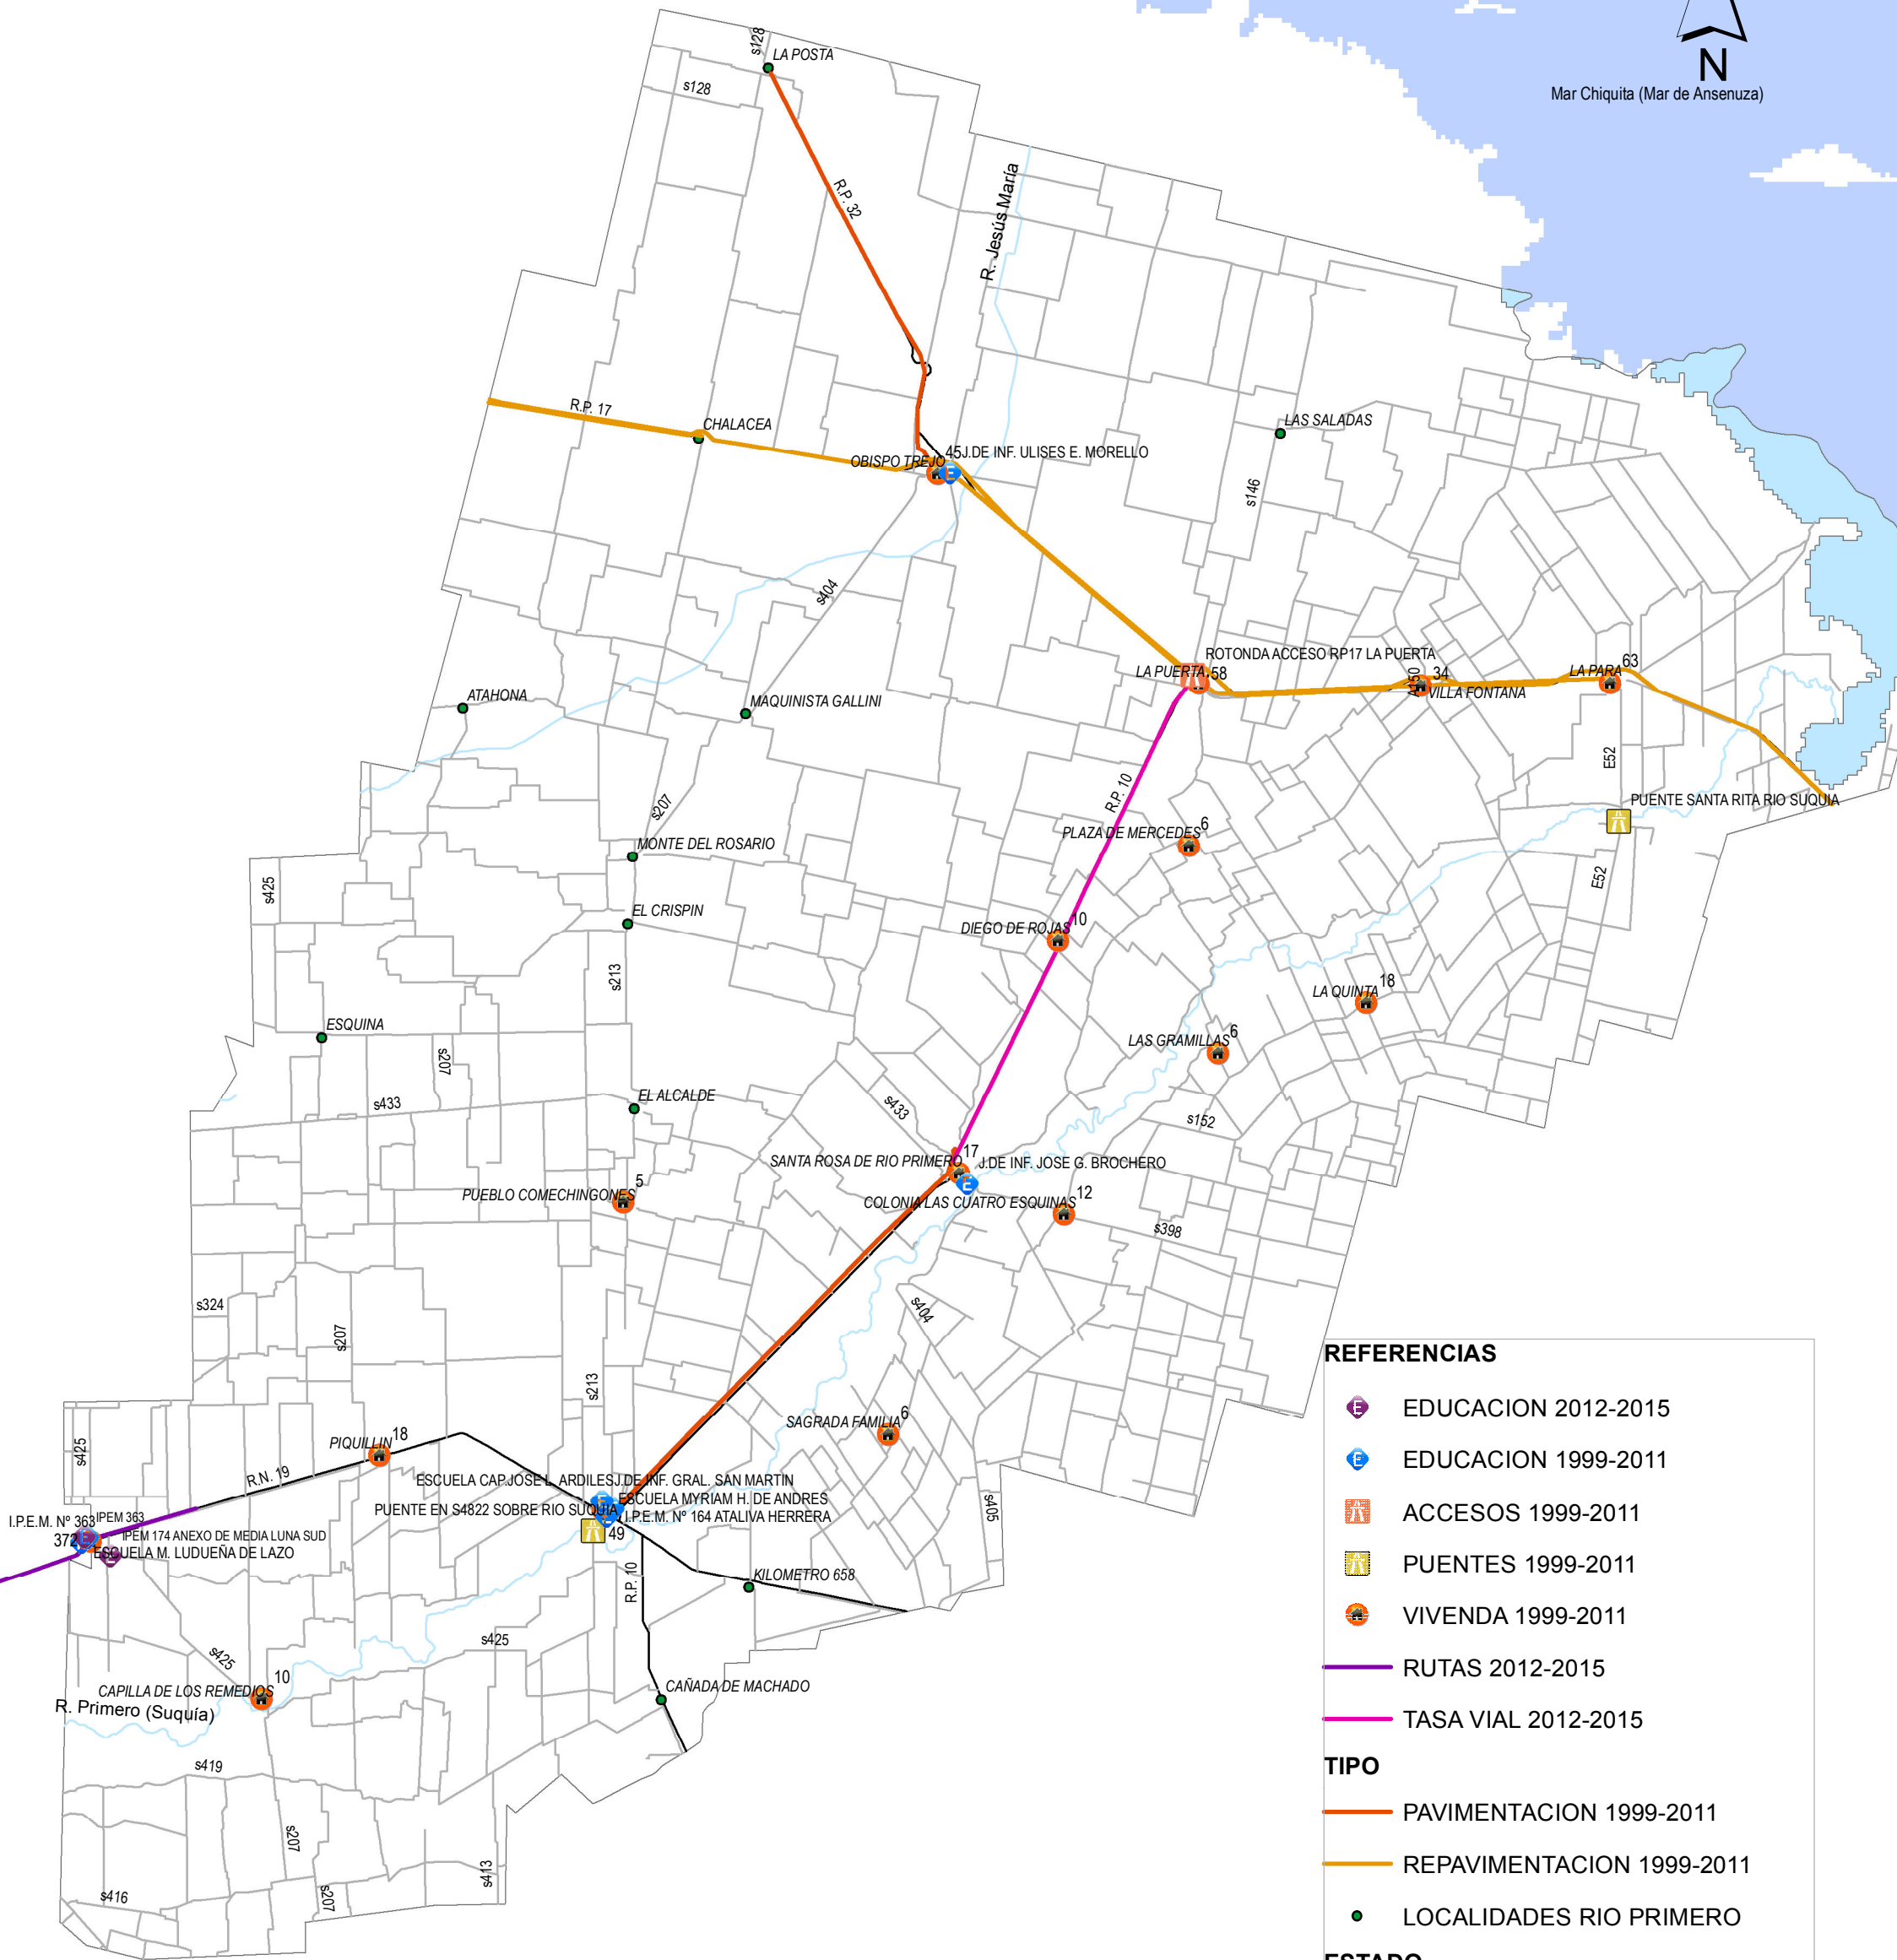

DEPARTAMENTO RIO PRIMERO OBRAS REALIZADAS - PERIODO 1999 - 2015

REFERENCIAS

- EDUCACION 2012-2015
- EDUCACION 1999-2011
- ACCESOS 1999-2011
- PUENTES 1999-2011
- VIVENDA 1999-2011
- RUTAS 2012-2015
- TASA VIAL 2012-2015

TIPO

- PAVIMENTACION 1999-2011
- REPAVIMENTACION 1999-2011
- LOCALIDADES RIO PRIMERO

ESTADO

- No Pavimentado
- Pavimentado
- RED HIDROGRAFICA RIO PRIMERO
- CUERPOS NATURALES
- LIMITE RIO PRIMERO