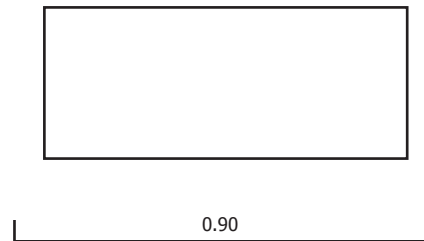

DENOMINACIÓN:

ARMARIO BAJO MESA PUERTA CORREDIZA

MEDIDAS

0.90 x 0.40

CANTIDAD:

19

vista frontal

vista superior

DESTINO DEL MUEBLE

DESTINO

CANT.

CARACTERÍSTICAS TÉCNICAS

ESTRUCTURA

tablero melamínico 18mm cantos rectos

TAPACANTOS

melamina y PVC en zonas expuestas