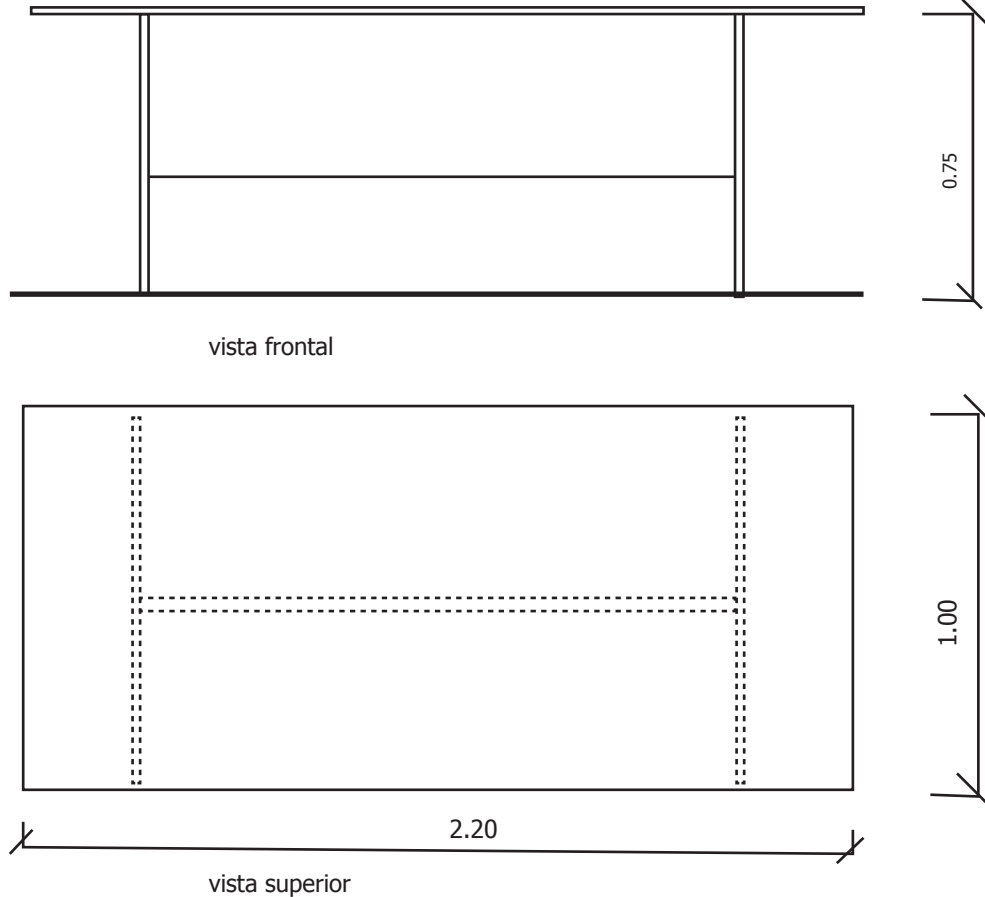

DENOMINACIÓN:

MESA OPERATIVAS DE TRABAJO X 10 PERSONAS

MEDIDAS

2.20 X 1.00

CANTIDAD:

9

DESTINO DEL MUEBLE

DESTINO

CANT.

CARACTERÍSTICAS
TECNICAS

ESTRUCTURA

tablero melamínico 18mm cantos rectos

TAPACANTOS

melamina y PVC en zonas expuestas

TAPA

tapa tablero melamínico 22mm

COLOR MELAMINA

tapa haya - estructura negra

MATERIALES

FICHA DESCRIPTIVA DE ESPECIFICACIONES TECNICAS