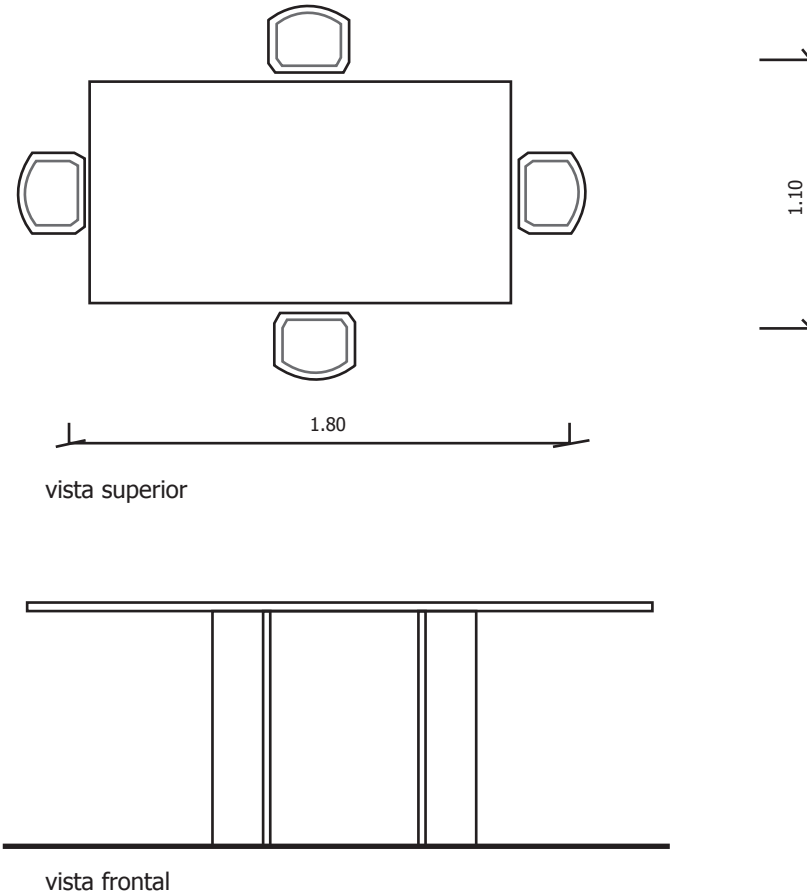

DENOMINACIÓN:

MESA RECTANGULAR FORMAL 180 x 100 cm X 4/6 PERSONAS

MEDIDAS

180 x 100 cm

CANTIDAD:

1

DESTINO DEL MUEBLE

DESTINO

CANT.

CARACTERÍSTICAS TÉCNICAS

ESTRUCTURA

tablero melamínico 18mm cantos rectos

TAPACANTOS

melamina y PVC en zonas expuestas

CORREDERAS

metálicas self closing o PVC inyectado