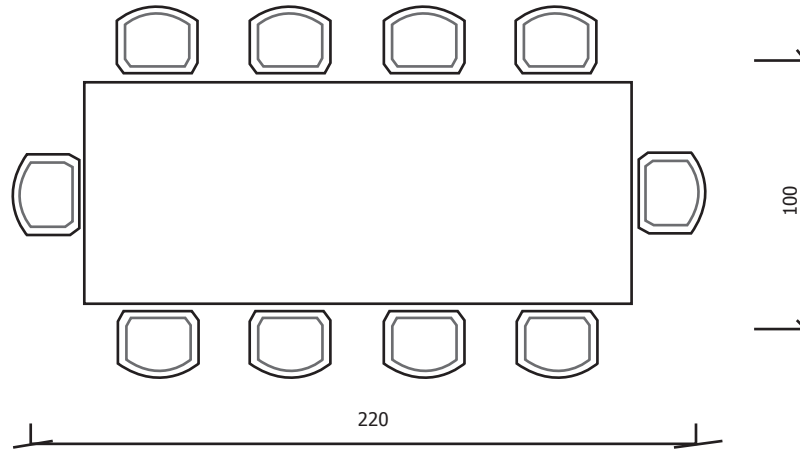

DENOMINACIÓN:

MESA RECTANGULAR FORMAL 220 X 100 CM X 10 PERSONAS

MEDIDAS

220 X 100 CM

CANTIDAD:

2

vista superior

vista frontal

DESTINO DEL MUEBLE	DESTINO	CANT.

CARACTERÍSTICAS TÉCNICAS

MATERIALES	ESTRUCTURA
	tablero melamínico 18mm cantos rectos
	TAPACANTOS
	melanina y PVC en zonas expuestas
	CORREDERAS
	metálicas self closing o PVC inyectado
	COLOR MELAMINA
	ceniza oscuro o similar