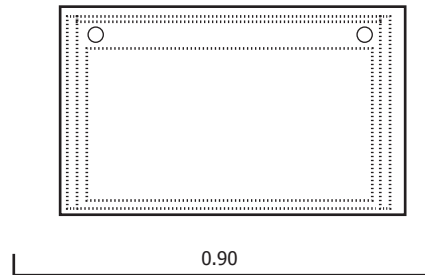

DENOMINACIÓN:

MESA PARA PC

MEDIDAS

0.90 x 0.55

CANTIDAD:

29

vista frontal

vista superior

DESTINO DEL MUEBLE

DESTINO

CANT.

CARACTERÍSTICAS TÉCNICAS

ESTRUCTURA

tablero melamínico 18mm cantos rectos

TAPACANTOS

melamina y PVC en zonas expuestas