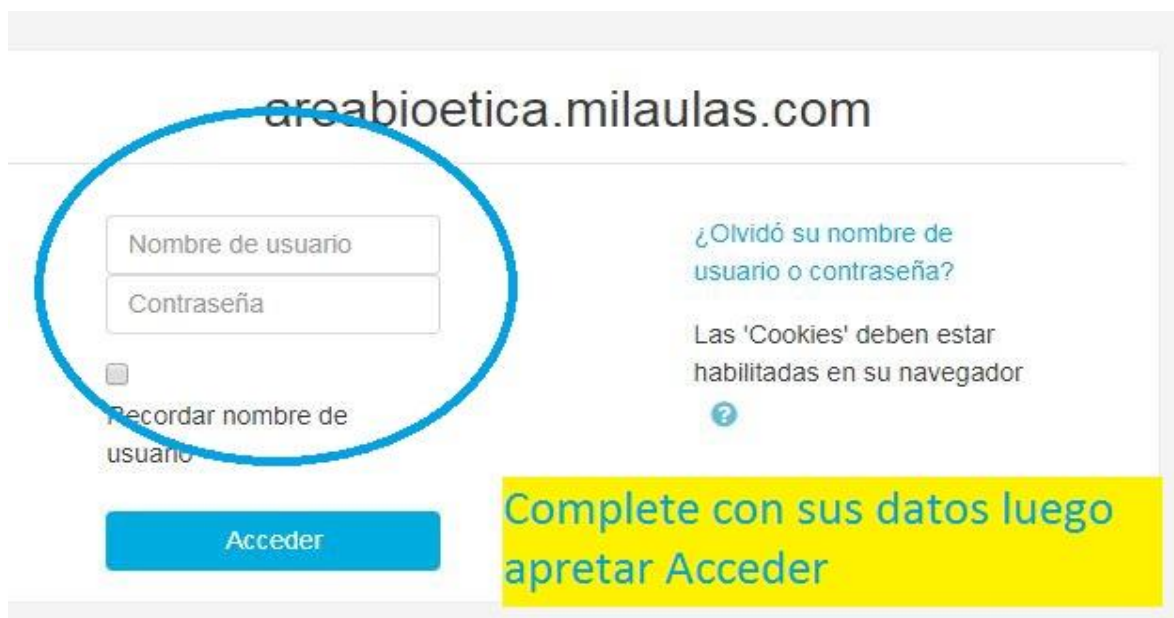

Para completar el proceso de inscripción haga clic aquí:

<https://areabioetica.milaulas.com/login/confirm.php?data=c1r9CaCY92ytheN/andrestoledo14>

En la mayoría de programas de correo electrónico este enlace debería aparecer en azul. Si no funciona, córtelo y péguelo en la ventana de direcciones de su navegador.

Si necesita ayuda, contacte por favor con el administrador del sitio,

Admin User
areabioetica@gmail.com

Seguir este Link

Curso Virtual “Introducción a la Bioética Fundamental”

Si todo salió bien, luego de confirmar su correo electrónico, el sistema le agradecerá su inscripción y está listo para matricularse en el curso.

Ingrese nuevamente a la pagina del aula <https://areabioetica.milaulas.com/> e indentifique como usuario. aprete el boton acceder y ponga su nombre de usuario y contraseña (según consignó en “su crear cuenta”

Luego de ingresado, se dirige al curso **“Introducción a la Bioética Fundamental”** y en una ventana inferior aparece la

Opción **“Auto-matriculación”**. Escribir **areabioetica** y luego apretar botón **“Matricularse”**