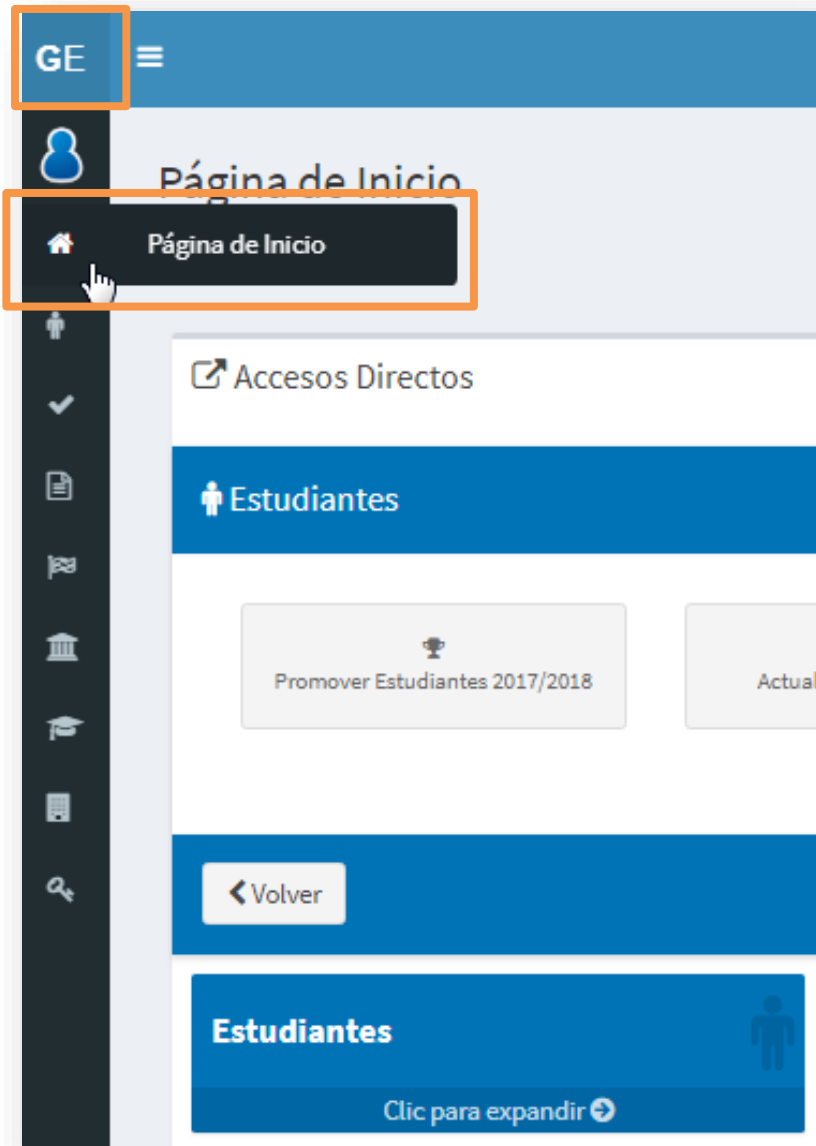

[NUEVO ENTORNO GRÁFICO](#)
[DESCARGAR INSTRUCTIVO](#)

MENU

- [Página de Inicio](#)
- [Estudiantes](#)
- [Prematricular / Matricular](#)

Página de Inicio

[Formulario de Consultas y Reclamos](#)

Accesos Directos

Buscar (mínimo 3 caracteres) - Ej: PAICOR

Estudiantes ×

[Promover Estudiantes 2017/2018](#)

[Actualizar Padrón PAICor](#)

La opción elegida se verá de la siguiente manera:

Nuevo Entorno Gráfico

Haciendo clic en GE o en la primera opción, volverá a la Página de Inicio.

Nuevo Entorno Gráfico

Gestión Estudiantes

Muñoz Eduardo Enrique
Escuela: DEAN FUNES
Cambiar Escuela

MENU

- Página de Inicio
- Estudiantes
- Prematricular / Matricular
- Reportes
- Listado de Prematriculados
- Listado de estudiantes
- Estudiantes por Ciclo Lectivo
- Imprimir Informe de Progreso Histórico (Nivel Primario)
- Progreso y Calificaciones
- Institucional
- Analíticos
- Infraestructura Escolar
- Seguridad