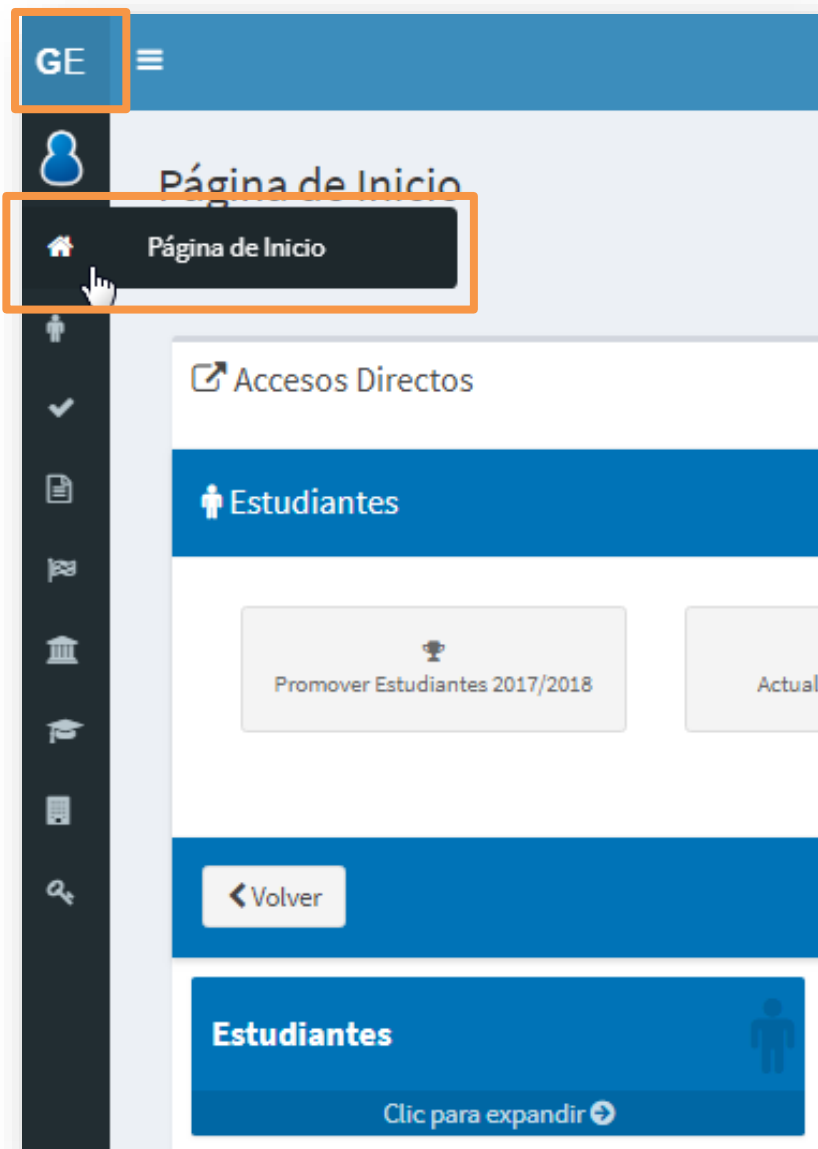

Entorno Gráfico