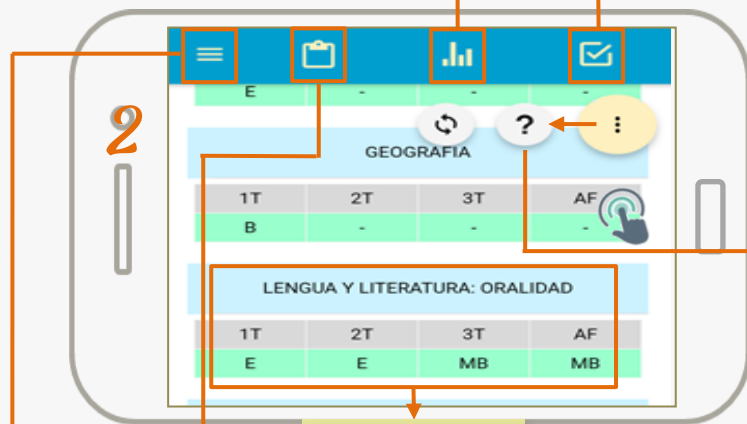

¿Qué puedes hacer como Tutor de Nivel Inicial en **Búho** ?

* Solo disponible para Android Versión 6,7 y 8.

Tutor:

Persona habilitada por el Establecimiento Educativo en el SGE* como Vínculo Familiar y con permiso de acceso a la App **Búho**. Puede ser Padre/Madre, Abuelo/a, Tío/a, Hermano/a u otro.

Ver Comunicaciones

Ver Desempeño

1 Seleccione un Estudiante

Ver el desempeño del Estudiante por Espacio Curricular.

Estudiante sin Matricular en el SGE* en el año en Curso.

Actualizar Vista

¿Qué puedes hacer como Tutor de Nivel Primario en Búho?

* Solo disponible para Android Versión 6,7 y 8.

Tutor:

Persona habilitada por el Establecimiento Educativo en el SGE* como Vínculo Familiar y con permiso de acceso a la App Búho. Puede ser Padre/Madre, Abuelo/a, Tío/a, Hermano/a u otro.

Notas Finales

Estudiante sin Matricular en el SGE* en el año en Curso.

¿Qué puedes hacer como Tutor de Nivel Secundario en BÚHO?

* Solo disponible para Android Versión 6, 7 y 8.

Tutor:

Persona habilitada por el Establecimiento Educativo en el SGE* como Vínculo Familiar y con permiso de acceso a la App Búho. Puede ser Padre/Madre, Abuelo/a, Tío/a, Hermano/a u otro.