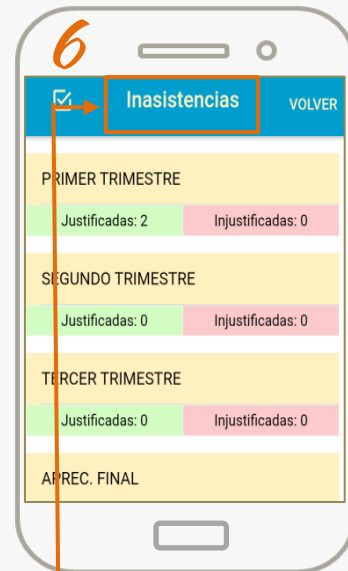

¿Qué puedes hacer como Tutor de Nivel Inicial en **Búho** ?

* Solo disponible para Android Versión 6,7 y 8.

Tutor:

Persona habilitada por el Establecimiento Educativo en el SGE* como Vínculo Familiar y con permiso de acceso a la App **Búho**. Puede ser Padre/Madre, Abuelo/a, Tío/a, Hermano/a u otro.

Ver Comunicaciones

Ver Desempeño

1 Seleccione un Estudiante

Ver el desempeño del Estudiante por Espacio Curricular.

Estudiante sin Matricular en el SGE* en el año en Curso.

Actualizar Vista

¿Qué puedes hacer como Tutor de Nivel Primario en Búho?

* Solo disponible para Android Versión 6,7 y 8.

Tutor:

Persona habilitada por el Establecimiento Educativo en el SGE* como Vínculo Familiar y con permiso de acceso a la App Búho. Puede ser Padre/Madre, Abuelo/a, Tío/a, Hermano/a u otro.