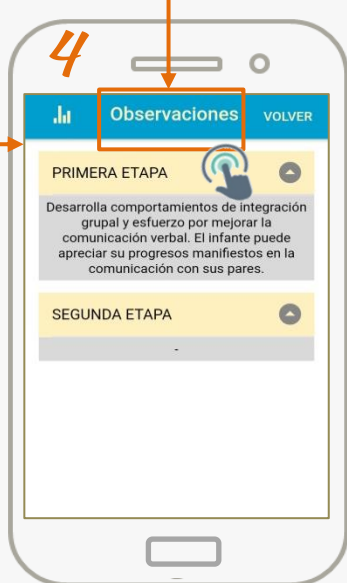

¿Qué puedes hacer como Tutor de Nivel Inicial en **Búho** ?

* Solo disponible para Android Versión 6,7 y 8.

Tutor:

Persona habilitada por el Establecimiento Educativo en el SGE* como Vínculo Familiar y con permiso de acceso a la App **Búho**. Puede ser Padre/Madre, Abuelo/a, Tío/a, Hermano/a u otro.

Ver Comunicaciones

Ver Desempeño

1 Seleccione un Estudiante

Ver el desempeño del Estudiante por Espacio Curricular.

Estudiante sin Matricular en el SGE* en el año en Curso.

Actualizar Vista

¿Qué puedes hacer como Tutor de Nivel Primario en Búho?

* Solo disponible para Android Versión 6,7 y 8.

Tutor:

Persona habilitada por el Establecimiento Educativo en el SGE* como Vínculo Familiar y con permiso de acceso a la App Búho. Puede ser Padre/Madre, Abuelo/a, Tío/a, Hermano/a u otro.