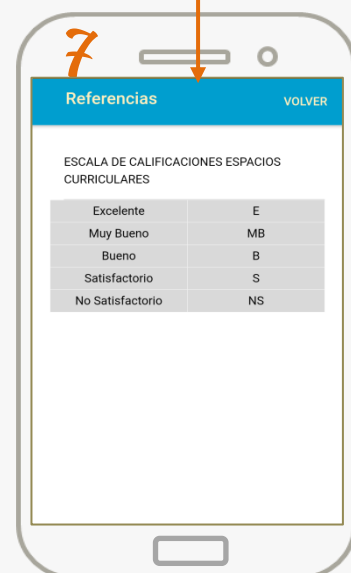

Ver Comunicaciones

Ver Desempeño

1 Seleccione un Estudiante

Ver el desempeño del Estudiante por Espacio Curricular.

Estudiante sin Matricular en el SGE* en el año en Curso.

Actualizar Vista

¿Qué puedes hacer como Tutor de Nivel Primario en Búho?

* Solo disponible para Android Versión 6,7 y 8.

Tutor:

Persona habilitada por el Establecimiento Educativo en el SGE* como Vínculo Familiar y con permiso de acceso a la App Búho. Puede ser Padre/Madre, Abuelo/a, Tío/a, Hermano/a u otro.

Notas Finales

Estudiante sin Matricular en el SGE* en el año en Curso.

¿Qué puedes hacer como Tutor de Nivel Secundario en BÚHO?

* Solo disponible para Android Versión 6, 7 y 8.

Tutor:

Persona habilitada por el Establecimiento Educativo en el SGE* como Vínculo Familiar y con permiso de acceso a la App Búho. Puede ser Padre/Madre, Abuelo/a, Tío/a, Hermano/a u otro.