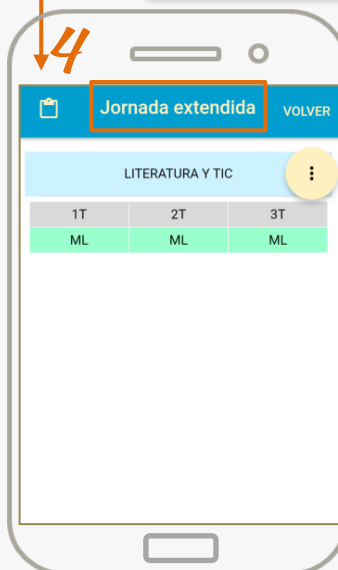

Ver Comunicaciones

Ver Desempeño

1 Seleccione un Estudiante

Ver el desempeño del Estudiante por Espacio Curricular.

Estudiante sin Matricular en el SGE* en el año en Curso.

Actualizar Vista

¿Qué puedes hacer como Tutor de Nivel Primario en Búho?

* Solo disponible para Android Versión 6,7 y 8.

Tutor:

Persona habilitada por el Establecimiento Educativo en el SGE* como Vínculo Familiar y con permiso de acceso a la App Búho. Puede ser Padre/Madre, Abuelo/a, Tío/a, Hermano/a u otro.

Notas Finales

Estudiante sin Matricular en el SGE* en el año en Curso.

¿Qué puedes hacer como Tutor de Nivel Secundario en BÚHO?

* Solo disponible para Android Versión 6, 7 y 8.

Tutor:

Persona habilitada por el Establecimiento Educativo en el SGE* como Vínculo Familiar y con permiso de acceso a la App Búho. Puede ser Padre/Madre, Abuelo/a, Tío/a, Hermano/a u otro.