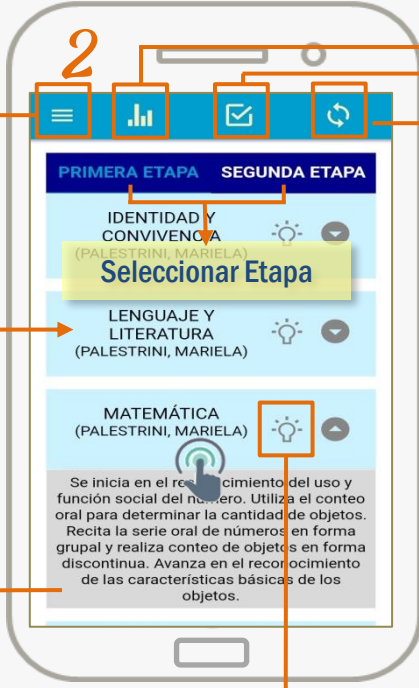

¿Qué puedes hacer como Tutor de Nivel Inicial en **Búho** ?

* Solo disponible para Android Versión 6,7 y 8.

Tutor:

Persona habilitada por el Establecimiento Educativo en el SGE* como Vínculo Familiar y con permiso de acceso a la App **Búho**. Puede ser Padre/Madre, Abuelo/a, Tío/a, Hermano/a u otro.

Ver Comunicaciones

Ver Desempeño

1 Seleccione un Estudiante

Ver el desempeño del Estudiante por Espacio Curricular.

Estudiante sin Matricular en el SGE* en el año en Curso.

Actualizar Vista

¿Qué puedes hacer como Tutor de Nivel Primario en Búho?

* Solo disponible para Android Versión 6,7 y 8.

Tutor:

Persona habilitada por el Establecimiento Educativo en el SGE* como Vínculo Familiar y con permiso de acceso a la App Búho. Puede ser Padre/Madre, Abuelo/a, Tío/a, Hermano/a u otro.

Notas Finales

Estudiante sin Matricular en el SGE* en el año en Curso.

¿Qué puedes hacer como Tutor de Nivel Secundario en BÚHO?

* Solo disponible para Android Versión 6, 7 y 8.

Tutor:

Persona habilitada por el Establecimiento Educativo en el SGE* como Vínculo Familiar y con permiso de acceso a la App Búho. Puede ser Padre/Madre, Abuelo/a, Tío/a, Hermano/a u otro.