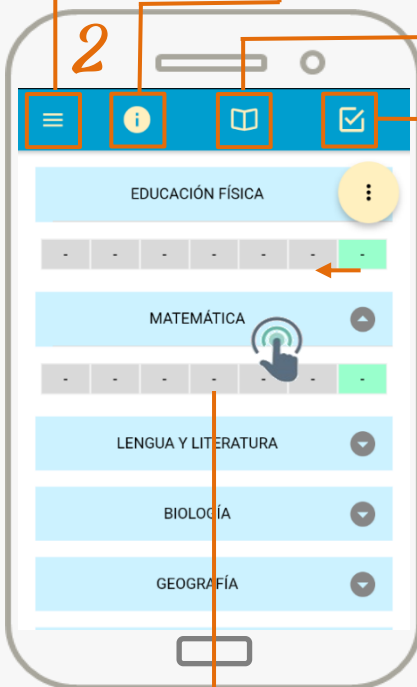

ESCALA DE CALIFICACIONES ESPACIOS CURRICULARES

Excelente	E
Muy Bueno	MB
Bueno	B
Satisfactorio	S
No Satisfactorio	NS

8 Inasistencias

El Informe de Progreso Escolar (IPE) NO ha sido finalizado: Visualización Preliminar!

Justificadas	0
Injustificadas	0
Estado	REGULAR

Ver detalle

¿Qué puedes hacer como Tutor de Nivel Secundario en Búho?

* SGE: Sistema Gestión Estudiantes

** Disponible en Android desde Versión 4.0.3

Tutor:

Persona habilitada por el Establecimiento educativo en el SGE* como Vínculo Familiar y con permiso de acceso a la App Búho. Puede ser padre/madre, abuelo/a, tío/a, hermano/a u otro.

Estudiante sin matricular en el SGE* en el año en curso.

Notas Parciales y Finales por etapa. Se muestran solamente las registradas por el docente.