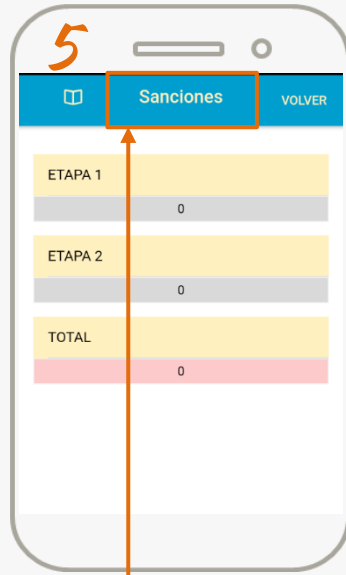

ESCALA DE CALIFICACIONES ESPACIOS CURRICULARES

Excelente	E
Muy Bueno	MB
Bueno	B
Satisfactorio	S
No Satisfactorio	NS

8 Inasistencias

El Informe de Progreso Escolar (IPE) NO ha sido finalizado: Visualización Preliminar!

Justificadas	0
Injustificadas	0
Estado	REGULAR

Ver detalle

¿Qué puedes hacer como Tutor de Nivel Secundario en Búho?

* SGE: Sistema Gestión Estudiantes

** Disponible en Android desde Versión 4.0.3

Tutor:

Persona habilitada por el Establecimiento educativo en el SGE* como Vínculo Familiar y con permiso de acceso a la App Búho. Puede ser padre/madre, abuelo/a, tío/a, hermano/a u otro.

Estudiante sin matricular en el SGE* en el año en curso.

Notas Parciales y Finales por etapa. Se muestran solamente las registradas por el docente.