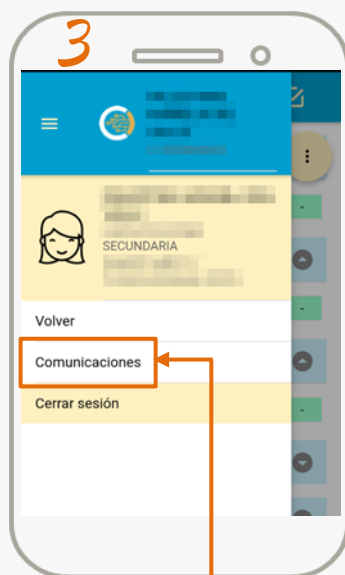

Justificadas	0
Injustificadas	0
Estado	REGULAR

Ver detalle

¿Qué puedes hacer como Tutor de Nivel Secundario en Búho?

* SGE: Sistema Gestión Estudiantes

** Disponible en Android desde Versión 4.0.3

Tutor:

Persona habilitada por el Establecimiento educativo en el SGE* como Vínculo Familiar y con permiso de acceso a la App Búho. Puede ser padre/madre, abuelo/a, tío/a, hermano/a u otro.