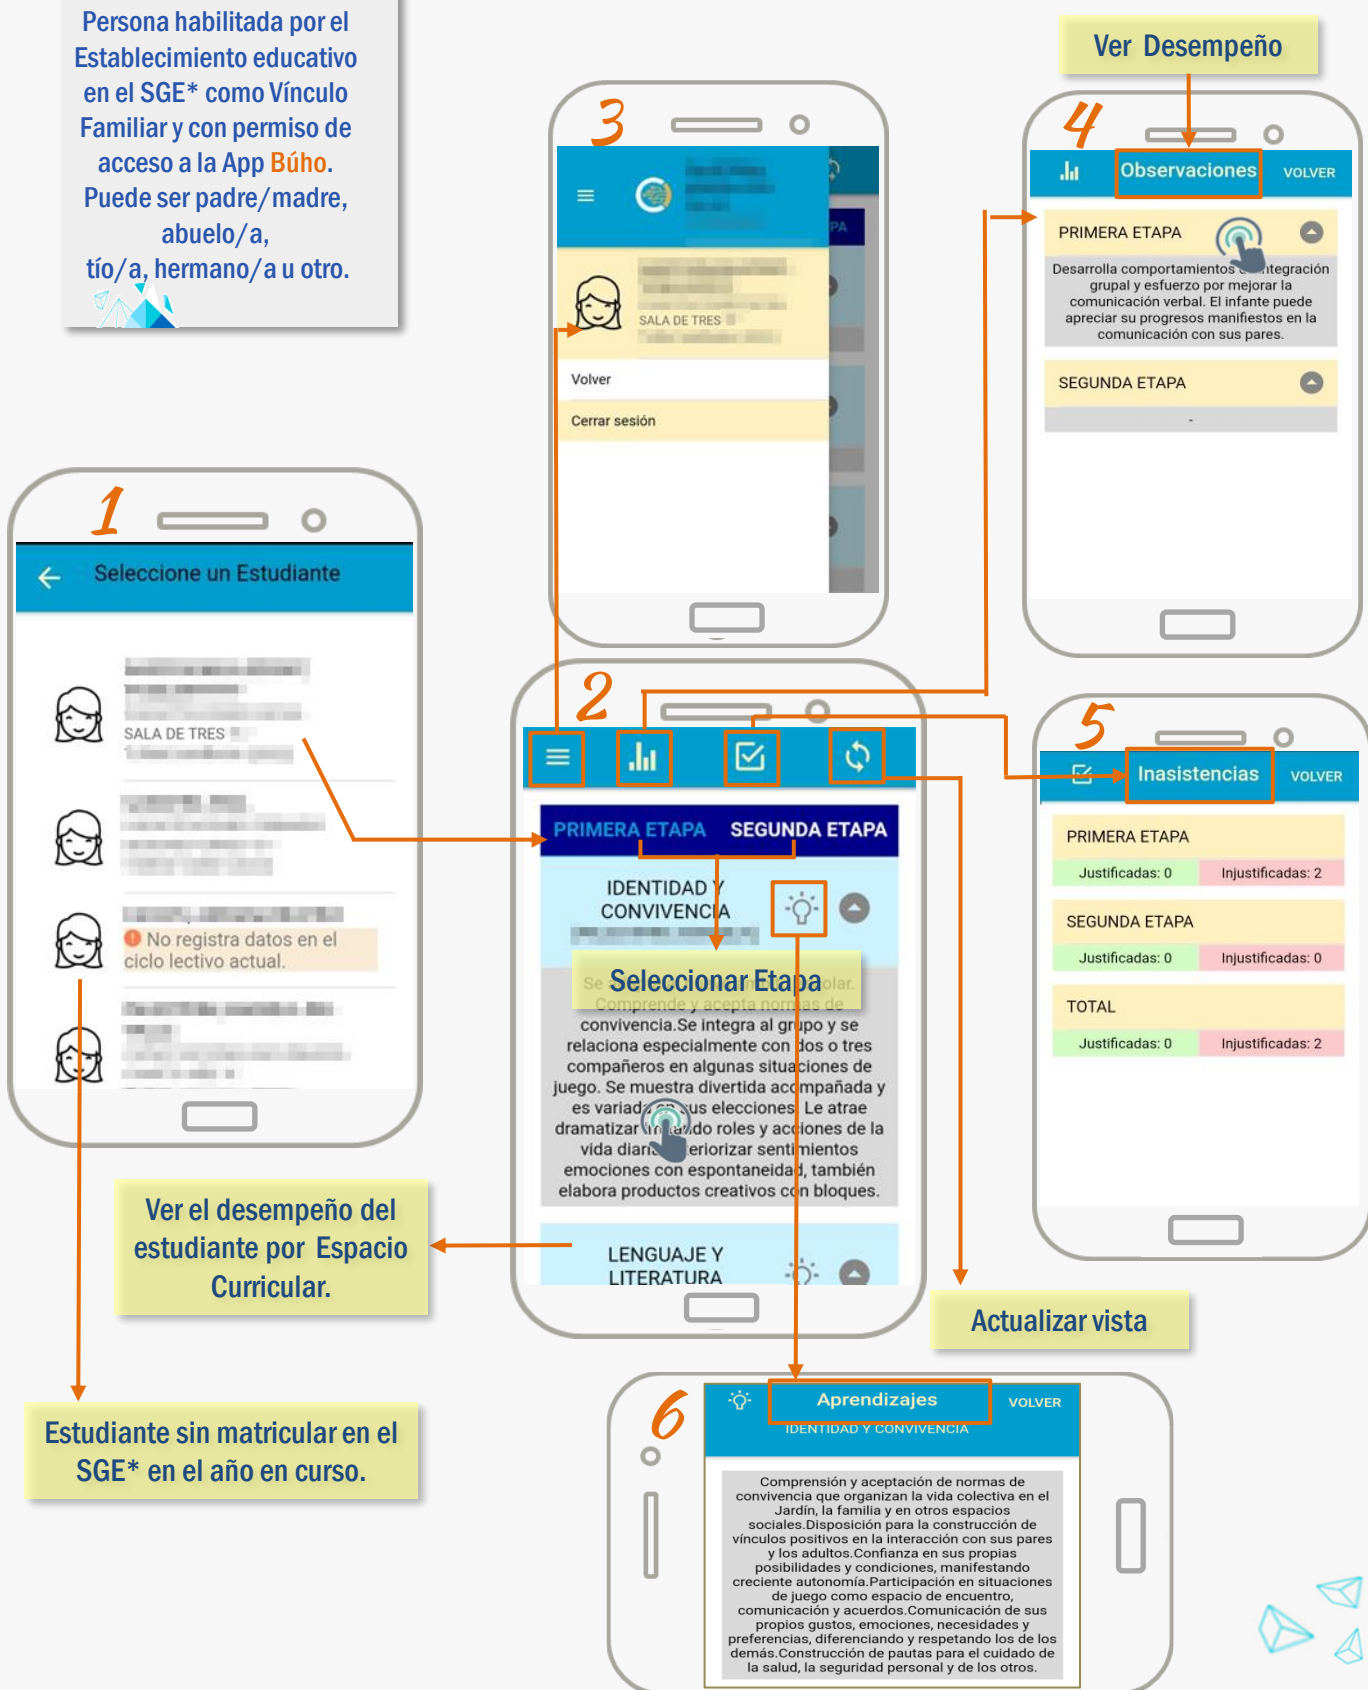

¿Qué puedes hacer como Tutor de Nivel Inicial en

* SGE: Sistema Gestión Estudiantes

** Disponible en Android desde Versión 4.0.3

Tutor:

Persona habilitada por el Establecimiento educativo en el SGE* como Vínculo Familiar y con permiso de acceso a la App **Búho**. Puede ser padre/madre, abuelo/a, tío/a, hermano/a u otro.

¿Qué puedes hacer como Tutor de Nivel Primario en Búho?

* SGE: Sistema Gestión Estudiantes

** Disponible en Android desde Versión 4.0.3

Tutor:

Persona habilitada por el Establecimiento educativo en el SGE* como Vínculo Familiar y con permiso de acceso a la App Búho. Puede ser padre/madre, abuelo/a, tío/a, hermano/a u otro.

LENGUA Y LITERATURA: LECTURA

ETAPA 1	ETAPA 2	AF
E	-	-

Notas Finales

6

SEGUNDO GRADO

Volver

Cerrar sesión

7 Referencias