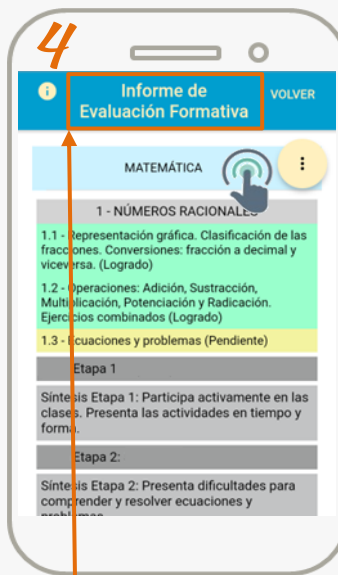

ESCALA DE CALIFICACIONES ESPACIOS CURRICULARES

Excelente	E
Muy Bueno	MB
Bueno	B
Satisfactorio	S
No Satisfactorio	NS

8 Inasistencias

El Informe de Progreso Escolar (IPE) NO ha sido finalizado: Visualización Preliminar!

Justificadas	0
Injustificadas	0
Estado	REGULAR

Ver detalle

¿Qué puedes hacer como Tutor de Nivel Secundario en Búho?

* SGE: Sistema Gestión Estudiantes

** Disponible en Android desde Versión 4.0.3

Tutor:

Persona habilitada por el Establecimiento educativo en el SGE* como Vínculo Familiar y con permiso de acceso a la App Búho. Puede ser padre/madre, abuelo/a, tío/a, hermano/a u otro.

Estudiante sin matricular en el SGE* en el año en curso.

Notas Parciales y Finales por etapa. Se muestran solamente las registradas por el docente.