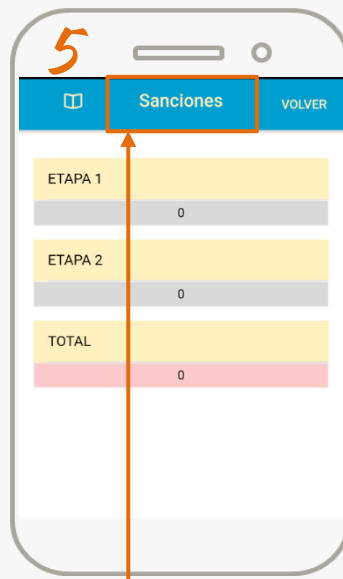

ESCALA DE CALIFICACIONES ESPACIOS CURRICULARES

Excelente	E
Muy Bueno	MB
Bueno	B
Satisfactorio	S
No Satisfactorio	NS

8 Inasistencias

El Informe de Progreso Escolar (IPE) NO ha sido finalizado: Visualización Preliminar!

Justificadas	0
Injustificadas	0
Estado	REGULAR

Ver detalle

¿Qué puedes hacer como Tutor de Nivel Secundario en Búho?

* SGE: Sistema Gestión Estudiantes

**Solo disponible para Android.

Tutor:

Persona habilitada por el establecimiento educativo en el SGE* como Vínculo Familiar y con permiso de acceso a la App Búho. Puede ser padre/madre, abuelo/a, tío/a, hermano/a u otro.

Estudiante sin matricular en el SGE* en el año en curso.

Notas Parciales y Finales por etapa. Se muestran solamente las registradas por el docente.