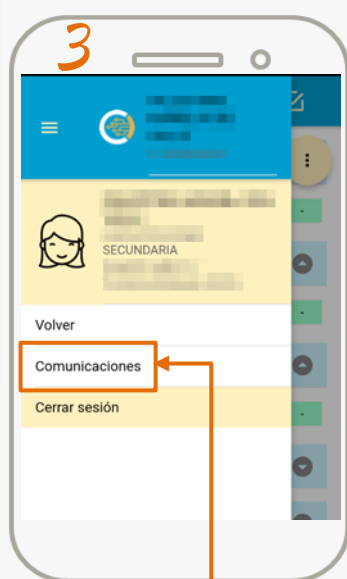

Justificadas	0
Injustificadas	0
Estado	REGULAR

Ver detalle

¿Qué puedes hacer como Tutor de Nivel Secundario en Búho?

* SGE: Sistema Gestión Estudiantes

**Solo disponible para Android.

Tutor:

Persona habilitada por el establecimiento educativo en el SGE* como Vínculo Familiar y con permiso de acceso a la App Búho. Puede ser padre/madre, abuelo/a, tío/a, hermano/a u otro.

Estudiante sin matricular en el SGE* en el año en curso.

Notas Parciales y Finales por etapa. Se muestran solamente las registradas por el docente.