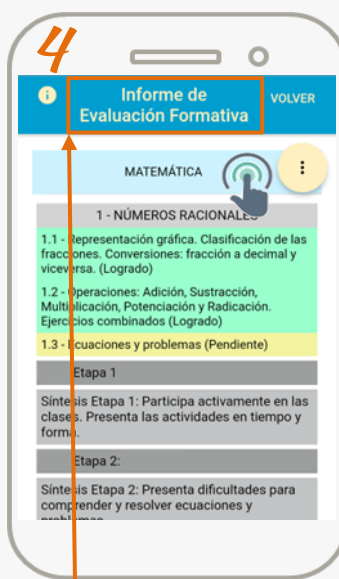

ESCALA DE CALIFICACIONES ESPACIOS CURRICULARES

Excelente	E
Muy Bueno	MB
Bueno	B
Satisfactorio	S
No Satisfactorio	NS

8 Inasistencias

El Informe de Progreso Escolar (IPE) NO ha sido finalizado: Visualización Preliminar!

Justificadas	0
Injustificadas	0
Estado	REGULAR

Ver detalle

¿Qué puedes hacer como Tutor de Nivel Secundario en Búho?

* SGE: Sistema Gestión Estudiantes

**Solo disponible para Android.

Tutor:

Persona habilitada por el establecimiento educativo en el SGE* como Vínculo Familiar y con permiso de acceso a la App Búho. Puede ser padre/madre, abuelo/a, tío/a, hermano/a u otro.

Estudiante sin matricular en el SGE* en el año en curso.

Notas Parciales y Finales por etapa. Se muestran solamente las registradas por el docente.