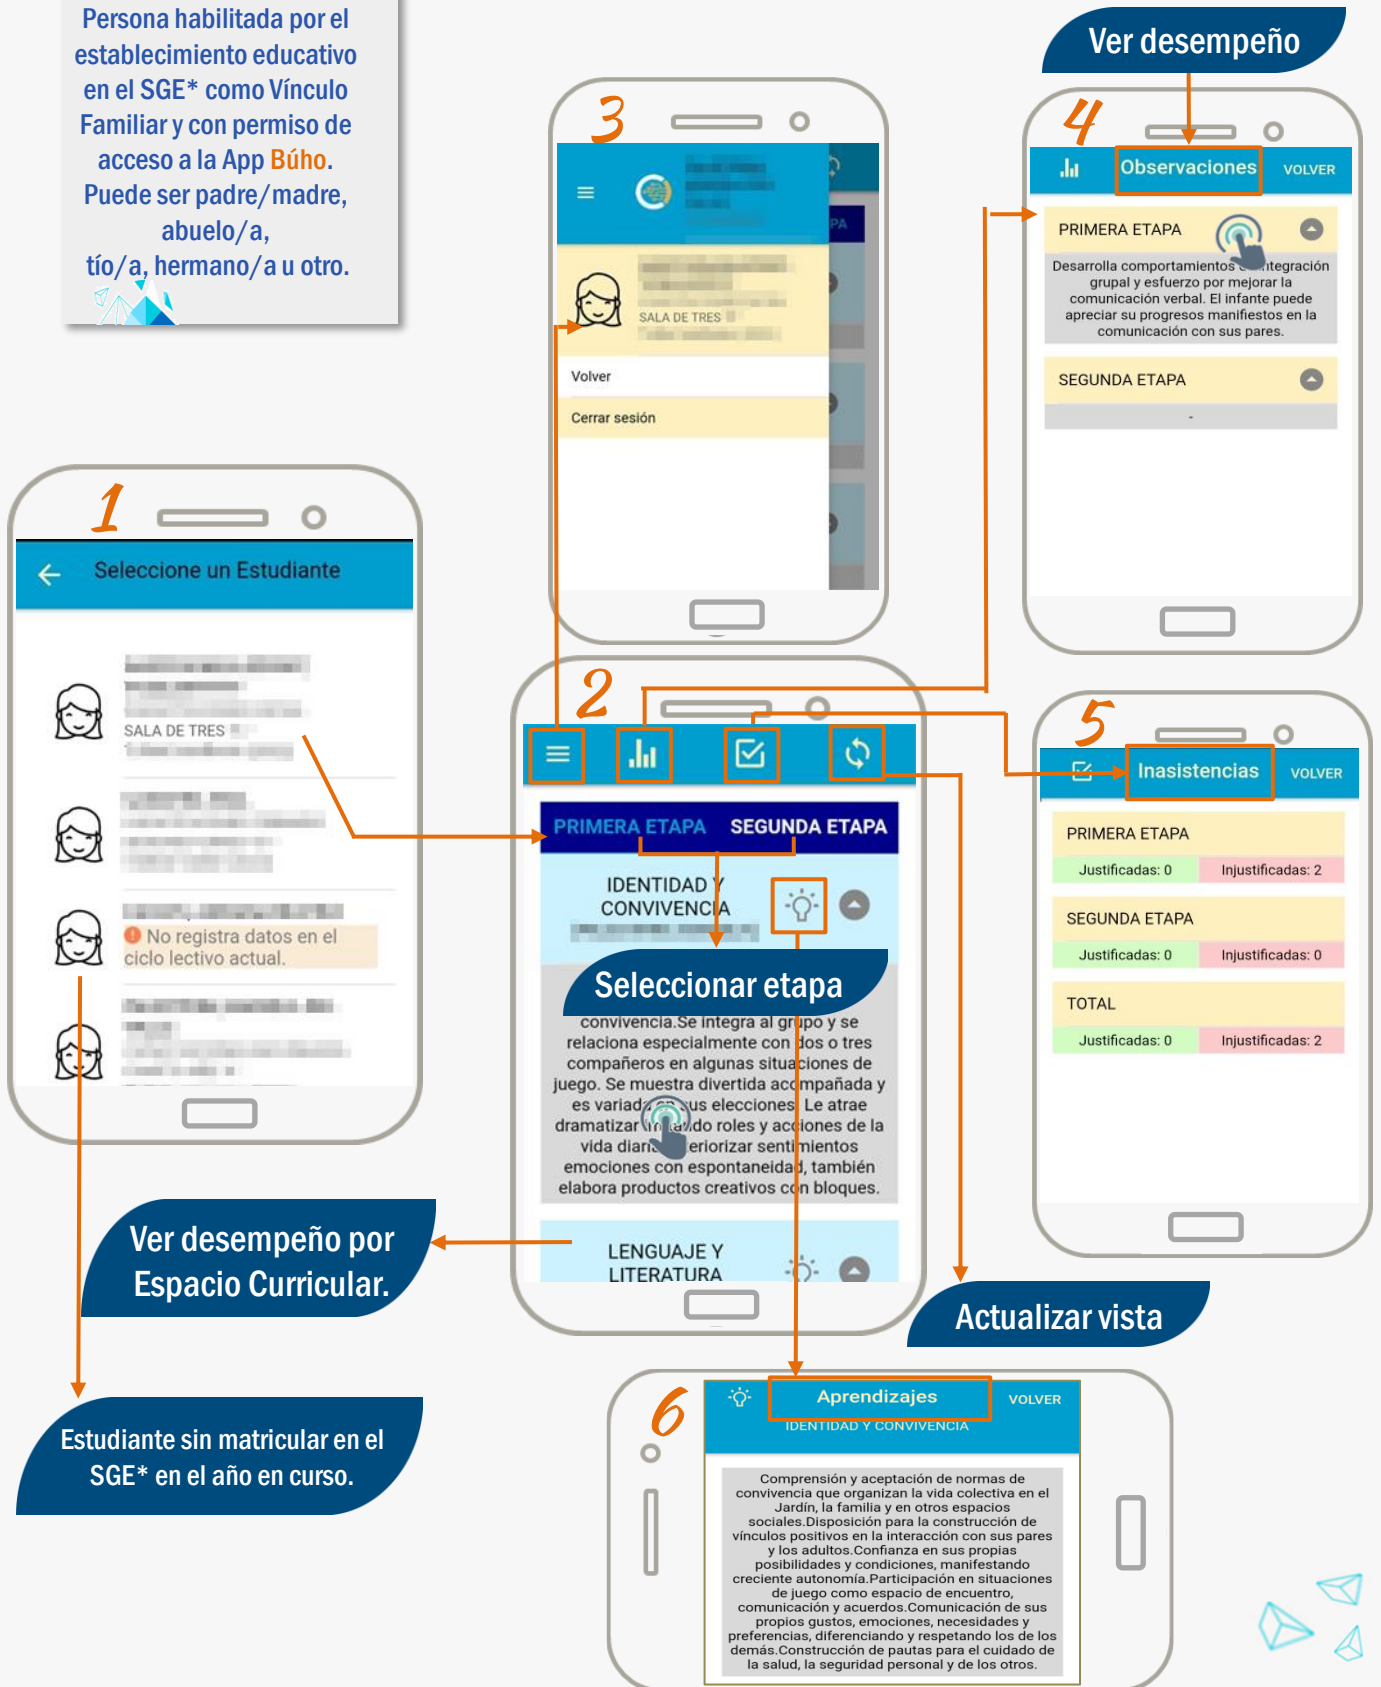

¿Qué puedes hacer como Tutor de Nivel Inicial en

* SGE: Sistema Gestión Estudiantes

** Disponible en Android desde Versión 4.0.3

Tutor:

Persona habilitada por el establecimiento educativo en el SGE* como Vínculo Familiar y con permiso de acceso a la App **Búho**. Puede ser padre/madre, abuelo/a, tío/a, hermano/a u otro.

¿Qué puedes hacer como Tutor de Nivel Primario en BÚHO?

* SGE: Sistema Gestión Estudiantes

** Disponible en Android desde Versión 4.0.3

Tutor:

Persona habilitada por el establecimiento educativo en el SGE* como Vínculo Familiar y con permiso de acceso a la App Búho. Puede ser padre/madre, abuelo/a, tío/a, hermano/a u otro.