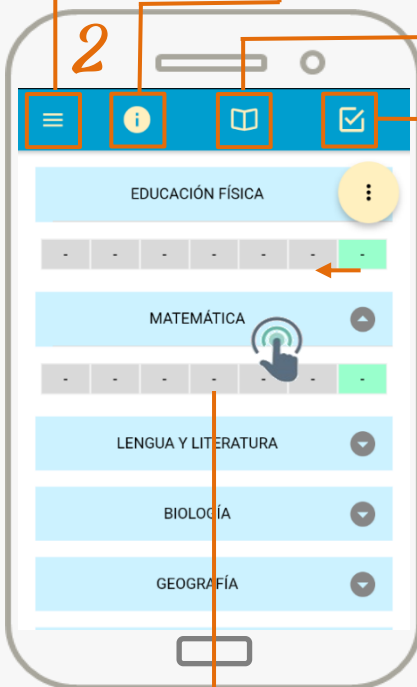

ESCALA DE CALIFICACIONES ESPACIOS CURRICULARES

Excelente	E
Muy Bueno	MB
Bueno	B
Satisfactorio	S
No Satisfactorio	NS

8 Inasistencias

El Informe de Progreso Escolar (IPE) NO ha sido finalizado: Visualización Preliminar!

Justificadas	0
Injustificadas	0
Estado	REGULAR

Ver detalle

¿Qué puedes hacer como Tutor de Nivel Secundario en Búho?

* SGE: Sistema Gestión Estudiantes

**Solo disponible para Android.

Tutor:

Persona habilitada por el establecimiento educativo en el SGE* como Vínculo Familiar y con permiso de acceso a la App Búho. Puede ser padre/madre, abuelo/a, tío/a, hermano/a u otro.

Estudiante sin matricular en el SGE* en el año en curso.

Notas Parciales y Finales por etapa. Se muestran solamente las registradas por el docente.