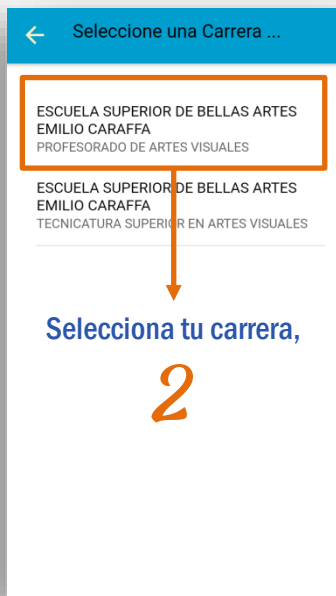

* Solo disponible para Android.

Tienes acceso a esta App, si eres estudiante de Nivel Superior Matriculado en SGE* con "Inscripción a Cursado"¹ en al menos una Unidad Curricular en el Ciclo Lectivo Actual.

¹ Si alguna Unidad Curricular de las que te encuentras cursando en el Ciclo Lectivo Actual, no se ve en Búho, debes solicitar al establecimiento educativo que te matricule.

Ver las **Calificaciones**