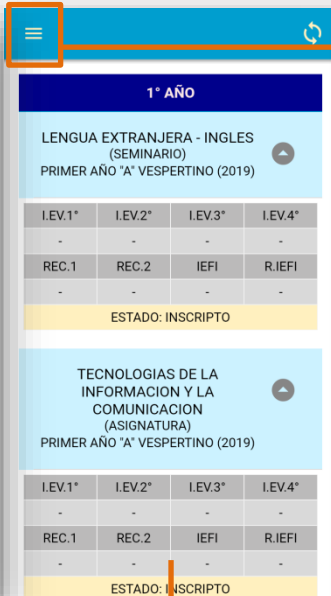

¿Qué puedes hacer como Estudiante de Nivel Superior en BÚHO?

* Solo disponible para Android.

Tienes acceso a esta App, si eres estudiante de Nivel Superior Matriculado en SGE* con "Inscripción a Cursado"¹ en al menos una Unidad Curricular en el Ciclo Lectivo Actual.

¹ Si alguna Unidad Curricular de las que te encuentras cursando en el Ciclo Lectivo Actual, no se ve en Búho, debes solicitar al establecimiento educativo que te matricule.

Ver las **Calificaciones**

³ Aquí se listan las Unidades Curriculares y tus Calificaciones