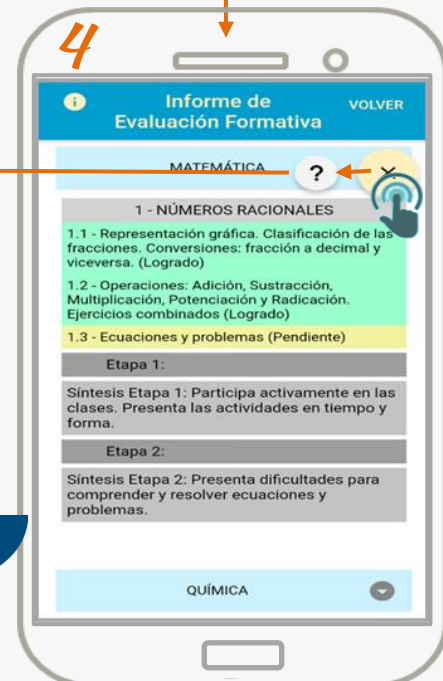

¿Cómo ver el Informe de Evaluación Formativa en BÚHO?

* Solo disponible para Android.

El Informe de Evaluación Formativa (IEF) aplica a Nivel Primario y Secundario

Selección de estudiante.

Tocar en i

Selección de un Espacio Curricular.

Ver IEF

Ver referencias