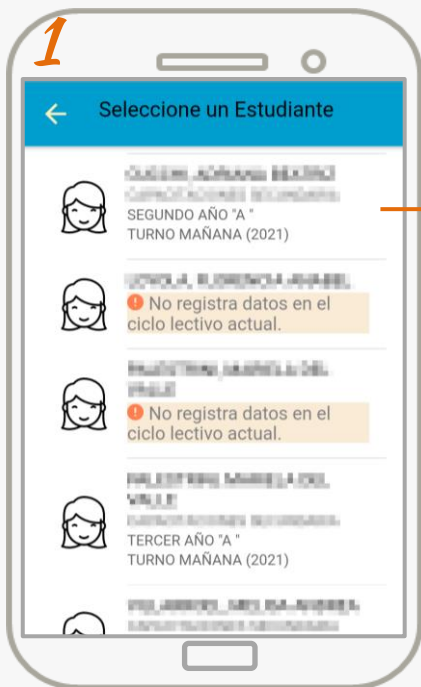

¿Cómo ver el Informe de Evaluación Formativa en BÚHO?

* Solo disponible para Android.

El Informe de Evaluación Formativa (IEF) aplica a Nivel Primario y Secundario

Selección de estudiante.

Tocar en i

Selección de un Espacio Curricular.