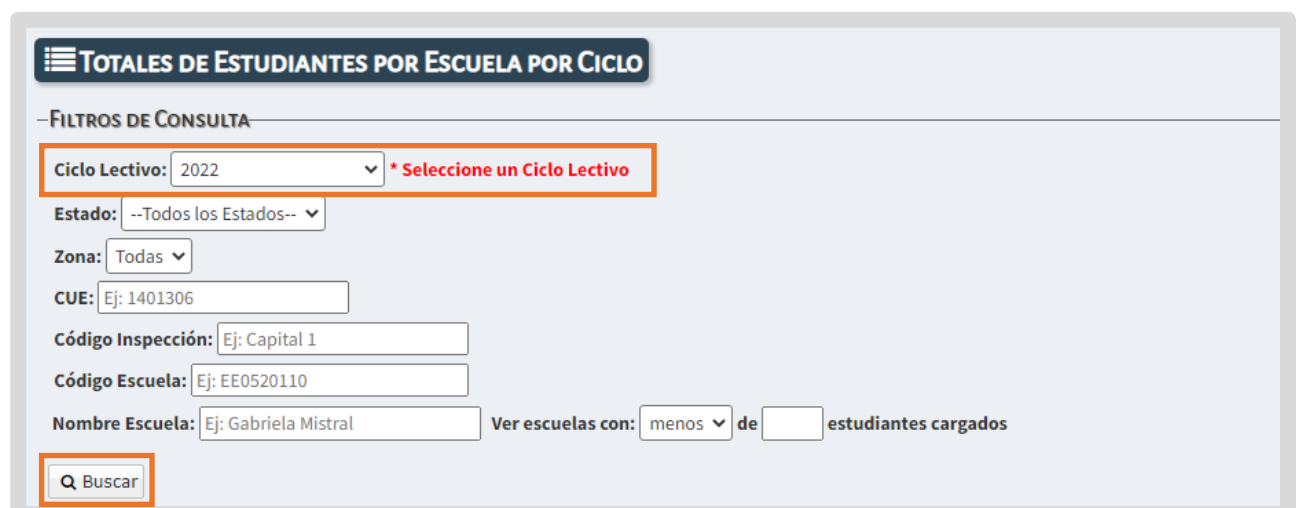

### Totales de estudiantes por escuela por Ciclo

Esta funcionalidad permite ver los totales de estudiantes, discriminados por Ciclo Lectivo, a partir de lo registrado en el SGE desde el año 2014.

Se ingresa desde el menú o desde los accesos directos:

En las opciones de filtro, es obligatorio seleccionar el Ciclo Lectivo.

Seleccionar

Se muestran los totales de matrícula del Ciclo Lectivo seleccionado y del Ciclo Lectivo anterior.

Totales Ciclo Lectivo 2022							Totales Ciclo Lectivo 2021						
Mujeres: 0		Varones: 1		Total: 1			Mujeres: 0		Varones: 1		Total: 1		
Código Inspección	Código Escuela	CUE	ANEXO	Nombre Escuela	Nivel	Domicilio	Mujeres 2022	Varones 2022	Total 2022	Mujeres 2021	Varones 2021	Total 2021	Acciones
			00	ERNESTO CHE GUEVARA	SECUNDARIO		0	1	1	0	1	1	